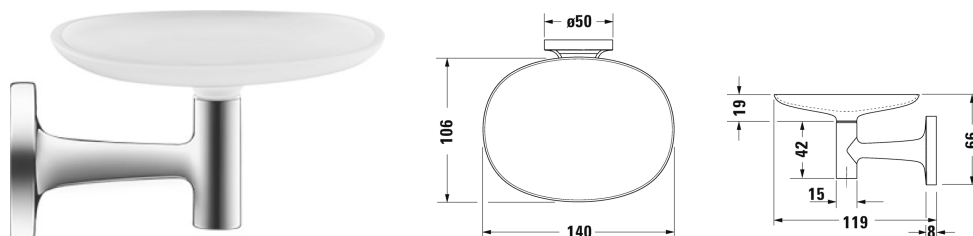

Starck T Sæbeskål # 009933..00 / 009933..00

|< 140 mm >|

Sæbeskål	Dimension	Vægt	Ordrenummer
vægmonteret, Materet glas, 66 mm			
Farver			
10 Krom 46 Sort mat			
Varianter			
	140 x 119 mm	0,280 kg	009933..00
	140 x 119 mm	0,280 kg	009933..00

Alle tegninger indeholder nødvendige mål indenfor standard tolerancer. De er angivet i mm og er vejledende. For præcise mål, specielt ved specielle anvendelsesområder, anbefaler vi at vente til produktet er modtaget.