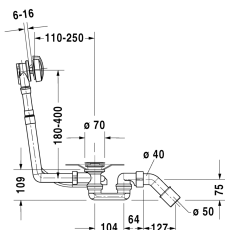

Tilbehør Af- og overløbssæt # 790225

Af- og overløbssæt	Dimension	Vægt	Ordrenummer
krom, til D-Code/D-Neo/Duravit No.1 badekar med afløb i siden, afløbshoved 52 mm, Kabellængde 530 mm			
Farver			
Varianter			

Alle tegninger indeholder nødvendige mål indenfor standard tolerancer. De er angivet i mm og er vejledende. For præcise mål, specielt ved specielle anvendelsesområder, anbefaler vi at vente til produktet er modtaget.