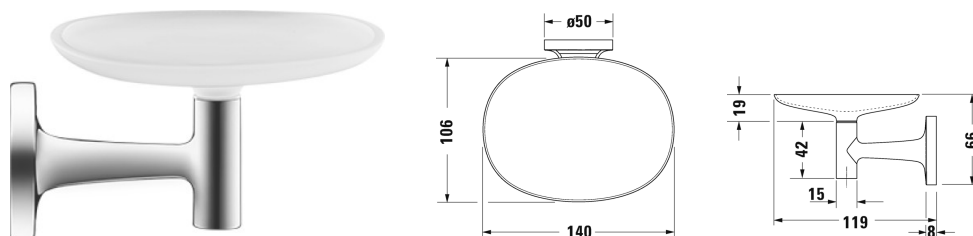

Starck T Sæbeskål # 009933..00

| < 140 mm > |

Sæbeskål	Dimension	Vægt	Ordrenummer
vægmonteret, Materet glas, 66 mm			
Farver			
10 Krom 46 Sort mat			
Varianter			
	140 x 119 mm	0,280 kg	009933..00

Alle tegninger indeholder nødvendige mål indenfor standard tolerancer. De er angivet i mm og er vejledende. For præcise mål, specielt ved specielle anvendelsesområder, anbefaler vi at vente til produktet er modtaget.