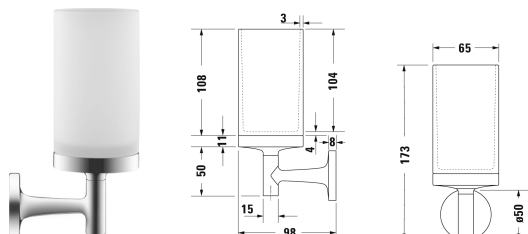

Starck T Glasholder # 009931..00

| < 65 mm > |

Glasholder	Dimension	Vægt	Ordrenummer
vægmonteret, Materet glas, 173 mm			
Farver			
10 Krom 46 Sort mat			
Varianter			
	65 x 98 mm	0,600 kg	009931..00

Alle tegninger indeholder nødvendige mål indenfor standard tolerancer. De er angivet i mm og er vejledende. For præcise mål, specielt ved specielle anvendelsesområder, anbefaler vi at vente til produktet er modtaget.