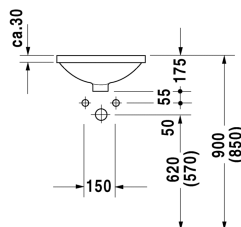

Architec Håndvask # 0468400000

| < Ø 400 mm > |

Håndvask	Dimension	Vægt	Ordrenummer
til underlimning, med overløb, uden mulighed for hanehul, glaseret på undersiden, inkl. fastgørelse for montering i træbordplader, Ø 400 mm			
Farver			
00 Hvid (Alpin)			
Varianter			
☒	Ø 400 mm	6,500 kg	0468400000
Infobox			
Ved underlimningsvaske er der angivet indvendige mål			
Tilbehør			
Befæstigelse til stenplader, (gælder ikke # 046651)		0,200 kg	005028
Push-open bundventil til håndvaske med overløb		0,400 kg	005052
Anbefalede armaturer			
1-grebs håndvaskarmatur til indbygning Normalstråle, keramisk kartusche, Perlator med justerbar stråle, Tilslutningstype: Basissæt for skjult tilslutning, Inkluderer: synlige dele, anbefalet driftstryk 1 - 5 bar, Fremspring 174 mm,			C11070003
1-grebs håndvaskarmatur til indbygning Normalstråle, keramisk kartusche, Perlator med justerbar stråle, Tilslutningstype: Basissæt for skjult tilslutning, Inkluderer: synlige dele, anbefalet driftstryk 1 - 5 bar, Fremspring 225 mm,			C11070004
1-grebs håndvaskarmatur XL keramisk kartusche, Fremspring 180 mm, fleksibel tilslutningsslange 3/8", Normalstråle, Krom, Mulighed for temperaturbegrænsning, anbefalet driftstryk 1 - 5 bar, med løft-op-ventil,			A11040001
1-grebs håndvaskarmatur XL keramisk kartusche, Fremspring 180 mm, fleksibel tilslutningsslange 3/8", Normalstråle, Krom, Mulighed for temperaturbegrænsning, anbefalet driftstryk 1 - 5 bar, uden bundventil,			A11040002

Alle tegninger indeholder nødvendige mål indenfor standard tolerancer. De er angivet i mm og er vejledende. For præcise mål, specielt ved

Architec Håndvask # 0468400000

|< Ø 400 mm >|

specielle anvendelsesområder, anbefaler vi at vente til produktet er modtaget.