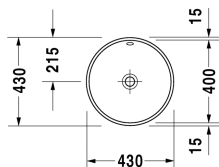

Architec Håndvask # 0468400000

| < Ø 400 mm > |

Håndvask	Dimension	Vægt	Ordrenummer
til underlimning, med overløb, uden mulighed for hanehul, glaseret på undersiden, inkl. fastgørelse for montering i træbordplader, Ø 400 mm			
Farver			
00 Hvid (Alpin)			
Varianter			
☒	Ø 400 mm	6,500 kg	0468400000
Infobox			
Ved underlimningsvaske er der angivet indvendige mål			
Tilbehør			
Befæstigelse til stenplader, (gælder ikke # 046651)		0,200 kg	005028
Push-open bundventil til håndvaske med overløb		0,400 kg	005052
Anbefalede armaturer			
1-grebs håndvaskarmatur til indbygning Normalstråle, keramisk kartusche, Perlator med justerbar stråle, Tilslutningstype: Basissæt for skjult tilslutning, Inkluderer: synlige dele, anbefalet driftstryk 1 - 5 bar, Fremspring 174 mm,			C11070003
1-grebs håndvaskarmatur til indbygning Normalstråle, keramisk kartusche, Perlator med justerbar stråle, Tilslutningstype: Basissæt for skjult tilslutning, Inkluderer: synlige dele, anbefalet driftstryk 1 - 5 bar, Fremspring 225 mm,			C11070004
1-grebs håndvaskarmatur XL keramisk kartusche, Fremspring 180 mm, fleksibel tilslutningsslange 3/8", Normalstråle, Krom, Mulighed for temperaturbegrænsning, anbefalet driftstryk 1 - 5 bar, med løft-op-ventil,			A11040001
1-grebs håndvaskarmatur XL keramisk kartusche, Fremspring 180 mm, fleksibel tilslutningsslange 3/8", Normalstråle, Krom, Mulighed for temperaturbegrænsning, anbefalet driftstryk 1 - 5 bar, uden bundventil,			A11040002

Alle tegninger indeholder nødvendige mål indenfor standard tolerancer. De er angivet i mm og er vejledende. For præcise mål, specielt ved

Architec Håndvask # 0468400000

|< Ø 400 mm >|

specielle anvendelsesområder, anbefaler vi at vente til produktet er modtaget.