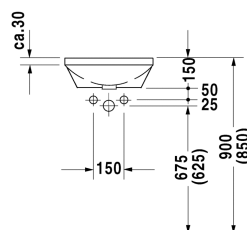

**Architec Håndvask # 0463400000**

| &lt; Ø 400 mm &gt; |

Håndvask	Dimension	Vægt	Ordrenummer
til underlimning, uden overløb, uden mulighed for hanehul, inkl. fastgørelse for montering i træbordplader, Ø 400 mm			
<b>Farver</b>			
00 Hvid (Alpin)			
<b>Varianter</b>			
☒	Ø 400 mm	6,500 kg	0463400000
<b>Infobox</b>			
Ved underlimningsvaske er der angivet indvendige mål			
<b>Tilbehør</b>			
Befæstigelse til stenplader, (gælder ikke # 046651)		0,200 kg	005028
Bundventil med kappe til håndvaske uden overløb	50 mm	0,300 kg	005024
<b>Anbefalede armaturer</b>			
1-grebs håndvaskarmatur til indbygning Normalstråle, keramisk kartusche, Perlator med justerbar stråle, Tilslutningstype: Basissæt for skjult tilslutning, Inkluderer: synlige dele, anbefalet driftstryk 1 - 5 bar, Fremspring 174 mm,			C11070003
1-grebs håndvaskarmatur til indbygning Normalstråle, keramisk kartusche, Perlator med justerbar stråle, Tilslutningstype: Basissæt for skjult tilslutning, Inkluderer: synlige dele, anbefalet driftstryk 1 - 5 bar, Fremspring 225 mm,			C11070004
1-grebs håndvaskarmatur XL keramisk kartusche, Fremspring 180 mm, fleksibel tilslutningsslange 3/8", Normalstråle, Krom, Mulighed for temperaturbegrænsning, anbefalet driftstryk 1 - 5 bar, med løft-op-ventil,			A11040001
1-grebs håndvaskarmatur XL keramisk kartusche, Fremspring 180 mm, fleksibel tilslutningsslange 3/8", Normalstråle, Krom, Mulighed for temperaturbegrænsning, anbefalet driftstryk 1 - 5 bar, uden bundventil,			A11040002

Alle tegninger indeholder nødvendige mål indenfor standard tolerancer. De er angivet i mm og er vejledende. For præcise mål, specielt ved specielle anvendelsesområder, anbefaler vi at vente til produktet er modtaget.