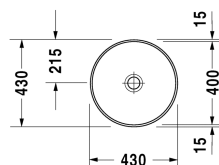

**Architec Håndvask # 0463400000**

| &lt; Ø 400 mm &gt; |

Håndvask	Dimension	Vægt	Ordrenummer
til underlimning, uden overløb, uden mulighed for hanehul, inkl. fastgørelse for montering i træbordplader, Ø 400 mm			
<b>Farver</b>			
00 Hvid (Alpin)			
<b>Varianter</b>			
☒	Ø 400 mm	6,500 kg	0463400000
<b>Infobox</b>			
Ved underlimningsvaske er der angivet indvendige mål			
<b>Tilbehør</b>			
Befæstigelse til stenplader, (gælder ikke # 046651)		0,200 kg	005028
Bundventil med kappe til håndvaske uden overløb	50 mm	0,300 kg	005024
<b>Anbefalede armaturer</b>			
1-grebs håndvaskarmatur til indbygning Normalstråle, keramisk kartusche, Perlator med justerbar stråle, Tilslutningstype: Basissæt for skjult tilslutning, Inkluderer: synlige dele, anbefalet driftstryk 1 - 5 bar, Fremspring 174 mm,			C11070003
1-grebs håndvaskarmatur til indbygning Normalstråle, keramisk kartusche, Perlator med justerbar stråle, Tilslutningstype: Basissæt for skjult tilslutning, Inkluderer: synlige dele, anbefalet driftstryk 1 - 5 bar, Fremspring 225 mm,			C11070004
1-grebs håndvaskarmatur XL keramisk kartusche, Fremspring 180 mm, fleksibel tilslutningsslange 3/8", Normalstråle, Krom, Mulighed for temperaturbegrænsning, anbefalet driftstryk 1 - 5 bar, med løft-op-ventil,			A11040001
1-grebs håndvaskarmatur XL keramisk kartusche, Fremspring 180 mm, fleksibel tilslutningsslange 3/8", Normalstråle, Krom, Mulighed for temperaturbegrænsning, anbefalet driftstryk 1 - 5 bar, uden bundventil,			A11040002

Alle tegninger indeholder nødvendige mål indenfor standard tolerancer. De er angivet i mm og er vejledende. For præcise mål, specielt ved specielle anvendelsesområder, anbefaler vi at vente til produktet er modtaget.