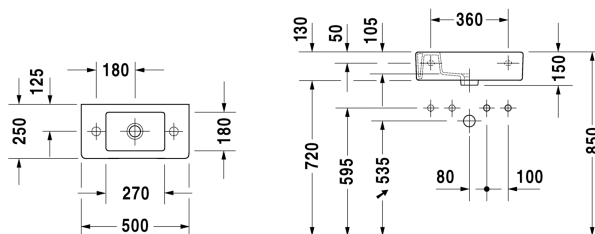

Vero Håndvask, møbelhåndvask # 0703500000 / 0703500008 / 0703500009

| < 500 mm > |

Håndvask, møbelhåndvask	Dimension	Vægt	Ordrenummer
med overløb, med platform til hanehul, glaseret på undersiden, 500 mm			
Farver			
00 Hvid (Alpin)			
Varianter			
● ● Forlokket hanehul venstre og højre	500 x 250 mm	9,900 kg	0703500000
● hanehul i højre side	500 x 250 mm	9,900 kg	0703500008
● hanehul i venstre side	500 x 250 mm	9,900 kg	0703500009
Porcelæn med Wondergliss vil forblive ren og pæn i lang tid. Hvis du vil bestille produkter med Wondergliss tilføjer du "1" som det 11. tal i Duravit nummeret.			
Tilbehør			
Pladsbesparende vandlås	1 1/4" mm	0,400 kg	005076
Matchende produkter			
Vægmonteret vaskeskab 1 låge, til Vero # 070350 , 450 x 225 mm	450 x 225 mm		KT6629 L/R

Alle tegninger indeholder nødvendige mål indenfor standard tolerancer. De er angivet i mm og er vejledende. For præcise mål, specielt ved specielle anvendelsesområder, anbefaler vi at vente til produktet er modtaget.