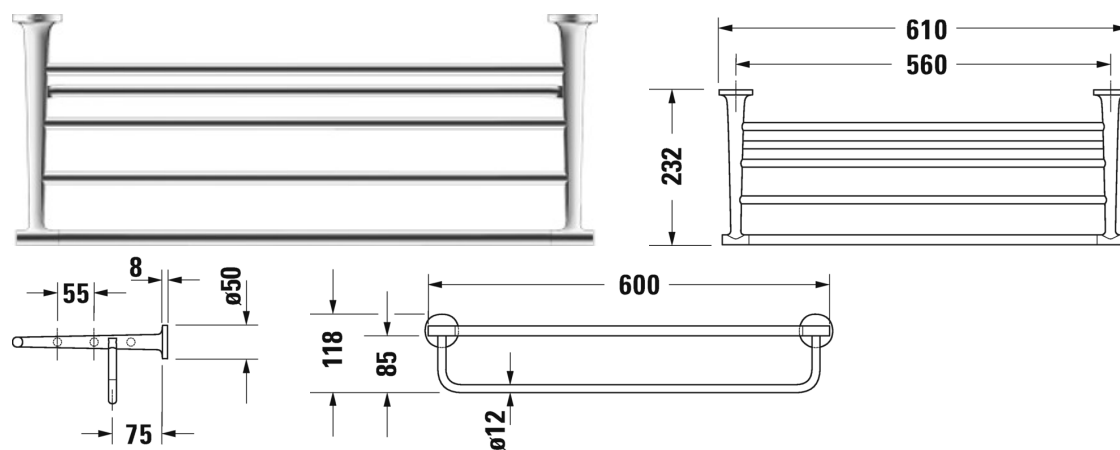

Starck T Håndklædehylde # 009944..00

| < 610 mm > |

Håndklædehylde	Dimension	Vægt	Ordrenummer
118 mm			
Farver			
10 Krom 46 Sort mat			
Varianter			
	610 x 232 mm	1,340 kg	009944..00

Alle tegninger indeholder nødvendige mål indenfor standard tolerancer. De er angivet i mm og er vejledende. For præcise mål, specielt ved specielle anvendelsesområder, anbefaler vi at vente til produktet er modtaget.