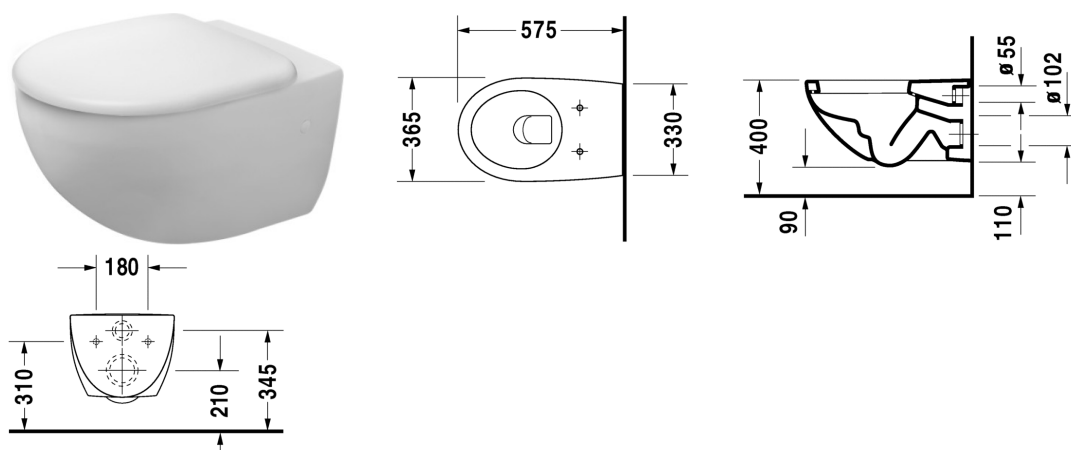

Architec Vægmonteret toilet # 254609..64 / 254609..64

| < 365 mm > |

Vægmonteret toilet	Dimension	Vægt	Ordrenummer
Nordisk variant, inkl. Durafix, UWL Klasse 1			
Farver			
00 Hvid (Alpin) 20 HygieneGlaze (en antibakteriel keramisk glasur der går ind og dræber bakterierne)			
Varianter			
♣ 4,5 L	365 x 575 mm	23,000 kg	254609..64
♣ 4,5 L	365 x 575 mm	23,000 kg	254609..64
Infobox			
Inkl. Durafix fastgørelse til skjult montering, Indbygningsstativ med integreret lugtudsugning kan ikke anbefales			
Tilbehør			
Støjdæmpende pakning			Schallschutz-Set 005090
Befæstigelse til vægmonteret toilet og bidet	Ø 12 x 180 mm	0,200 kg	006500
Matchende produkter			
Toiletsæde aftagelig, overlappende, rustfri stål hængsler, med dæmpet lukning,			006969
Toiletsæde aftagelig, overlappende, rustfri stål hængsler, uden dæmpet lukning,			006961

Alle tegninger indeholder nødvendige mål indenfor standard tolerancer. De er angivet i mm og er vejledende. For præcise mål, specielt ved specielle anvendelsesområder, anbefaler vi at vente til produktet er modtaget.