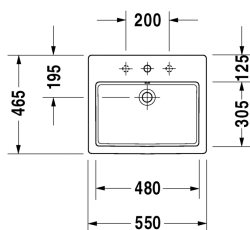

**Vero Håndvask # 0315550000**

| &lt; 550 mm &gt; |

Håndvask	Dimension	Vægt	Ordrenummer
til nedfældning, med overløb, med platform til hanehul, 550 mm			
<b>Farver</b>			
00 Hvid (Alpin)			
<b>Varianter</b>			
●	550 x 465 mm	12,700 kg	0315550000
Porcelæn med Wondergliss vil forblive ren og pæn i lang tid. Hvis du vil bestille produkter med Wondergliss tilføjer du "1" som det 11. tal i Duravit nummeret.			
<b>Matchende produkter</b>			
Vægmonteret vaskeskab 1 høj skuffe, Bordplade med 1 udskæring, til 1 nedfældningsvask i midten, 800 x 550 mm	800 x 550 mm		KT6794

Alle tegninger indeholder nødvendige mål indenfor standard tolerancer. De er angivet i mm og er vejledende. For præcise mål, specielt ved specielle anvendelsesområder, anbefaler vi at vente til produktet er modtaget.