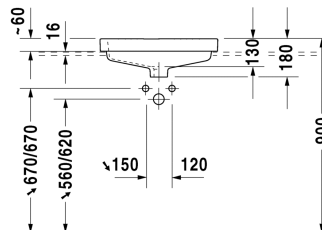

**Vero Håndvask # 0315550000**

| &lt; 550 mm &gt; |

Håndvask	Dimension	Vægt	Ordrenummer
til nedfældning, med overløb, med platform til hanehul, 550 mm			
<b>Farver</b>			
00 Hvid (Alpin)			
<b>Varianter</b>			
●	550 x 465 mm	12,700 kg	0315550000
Porcelæn med Wondergliss vil forblive ren og pæn i lang tid. Hvis du vil bestille produkter med Wondergliss tilføjer du "1" som det 11. tal i Duravit nummeret.			
<b>Matchende produkter</b>			
Vægmonteret vaskeskab 1 høj skuffe, Bordplade med 1 udskæring, til 1 nedfældningsvask i midten, 800 x 550 mm	800 x 550 mm		KT6794

Alle tegninger indeholder nødvendige mål indenfor standard tolerancer. De er angivet i mm og er vejledende. For præcise mål, specielt ved specielle anvendelsesområder, anbefaler vi at vente til produktet er modtaget.