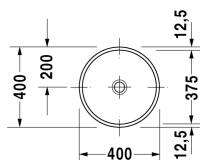

Architec Håndvask # 0319370000

| < Ø 375 mm > |

Håndvask	Dimension	Vægt	Ordrenummer
til underlimning, uden overløb, uden mulighed for hanehul, glaseret på undersiden, inkl. fastgørelse for montering i træbordplader, Ø 375 mm			
Farver			
00 Hvid (Alpin)			
Varianter			
☒	Ø 375 mm	5,500 kg	0319370000
Infobox			
Ved underlimningsvaske er der angivet indvendige mål			
Tilbehør			
Befæstigelse til stenplader, (gælder ikke # 046651)		0,200 kg	005028
Bundventil med kappe til håndvaske uden overløb	75 mm	0,400 kg	005038
Anbefalede armaturer			
1-grebs håndvaskarmatur til indbygning Normalstråle, keramisk kartusche, Perlator med justerbar stråle, Tilslutningstype: Basissæt for skjult tilslutning, Inkluderer: synlige dele, anbefalet driftstryk 1 - 5 bar, Fremspring 174 mm,			C11070003
1-grebs håndvaskarmatur til indbygning Normalstråle, keramisk kartusche, Perlator med justerbar stråle, Tilslutningstype: Basissæt for skjult tilslutning, Inkluderer: synlige dele, anbefalet driftstryk 1 - 5 bar, Fremspring 225 mm,			C11070004
1-grebs håndvaskarmatur XL keramisk kartusche, Fremspring 180 mm, fleksibel tilslutningsslange 3/8", Normalstråle, Krom, Mulighed for temperaturbegrænsning, anbefalet driftstryk 1 - 5 bar, med løft-op-ventil,			A11040001
1-grebs håndvaskarmatur XL keramisk kartusche, Fremspring 180 mm, fleksibel tilslutningsslange 3/8", Normalstråle, Krom, Mulighed for temperaturbegrænsning, anbefalet driftstryk 1 - 5 bar, uden bundventil,			A11040002

Alle tegninger indeholder nødvendige mål indenfor standard tolerancer. De er angivet i mm og er vejledende. For præcise mål, specielt ved

Architec Håndvask # 0319370000

|< Ø 375 mm >|

specielle anvendelsesområder, anbefaler vi at vente til produktet er modtaget.