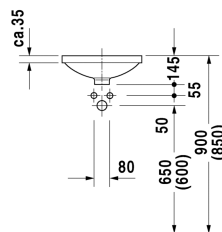

Architec Håndvask # 0319370000

| < Ø 375 mm > |

Håndvask	Dimension	Vægt	Ordrenummer
til underlimning, uden overløb, uden mulighed for hanehul, glaseret på undersiden, inkl. fastgørelse for montering i træbordplader, Ø 375 mm			
Farver			
00 Hvid (Alpin)			
Varianter			
☒	Ø 375 mm	5,500 kg	0319370000
Infobox			
Ved underlimningsvaske er der angivet indvendige mål			
Tilbehør			
Befæstigelse til stenplader, (gælder ikke # 046651)		0,200 kg	005028
Bundventil med kappe til håndvaske uden overløb	75 mm	0,400 kg	005038
Anbefalede armaturer			
1-grebs håndvaskarmatur til indbygning Normalstråle, keramisk kartusche, Perlator med justerbar stråle, Tilslutningstype: Basissæt for skjult tilslutning, Inkluderer: synlige dele, anbefalet driftstryk 1 - 5 bar, Fremspring 174 mm,			C11070003
1-grebs håndvaskarmatur til indbygning Normalstråle, keramisk kartusche, Perlator med justerbar stråle, Tilslutningstype: Basissæt for skjult tilslutning, Inkluderer: synlige dele, anbefalet driftstryk 1 - 5 bar, Fremspring 225 mm,			C11070004
1-grebs håndvaskarmatur XL keramisk kartusche, Fremspring 180 mm, fleksibel tilslutningsslange 3/8", Normalstråle, Krom, Mulighed for temperaturbegrænsning, anbefalet driftstryk 1 - 5 bar, med løft-op-ventil,			A11040001
1-grebs håndvaskarmatur XL keramisk kartusche, Fremspring 180 mm, fleksibel tilslutningsslange 3/8", Normalstråle, Krom, Mulighed for temperaturbegrænsning, anbefalet driftstryk 1 - 5 bar, uden bundventil,			A11040002

Alle tegninger indeholder nødvendige mål indenfor standard tolerancer. De er angivet i mm og er vejledende. For præcise mål, specielt ved

Architec Håndvask # 0319370000

|< Ø 375 mm >|

specielle anvendelsesområder, anbefaler vi at vente til produktet er modtaget.