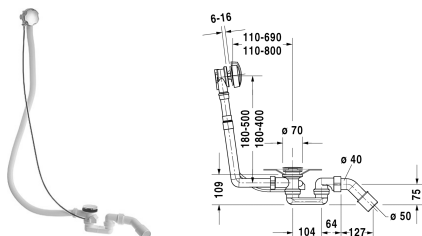

## Tilbehør Af- og overløbssæt # 790227

Af- og overløbssæt	Dimension	Vægt	Ordrenummer
krom, til D-Code badekar med afløb i midten, afløbshoved 52 mm, Kabellængde 1100 mm			
<b>Farver</b>			
<b>Varianter</b>			

Alle tegninger indeholder nødvendige mål indenfor standard tolerancer. De er angivet i mm og er vejledende. For præcise mål, specielt ved specielle anvendelsesområder, anbefaler vi at vente til produktet er modtaget.