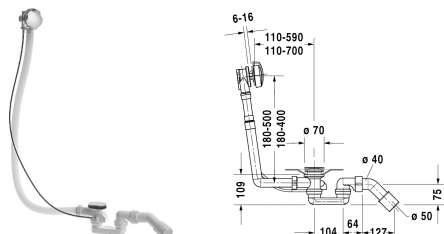

Tilbehør Af- og overløbssæt # 790226

Af- og overløbssæt	Dimension	Vægt	Ordrenummer
krom, til D-Code badekar med afløb i midten, afløbshoved 52 mm, Kabellængde 1000 mm			
Farver			
Varianter			

Alle tegninger indeholder nødvendige mål indenfor standard tolerancer. De er angivet i mm og er vejledende. For præcise mål, specielt ved specielle anvendelsesområder, anbefaler vi at vente til produktet er modtaget.