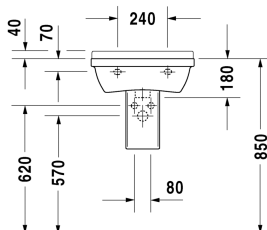

**Starck 3 Håndvask # 0300500000**

| &lt; 500 mm &gt; |

| Håndvask  | Dimension    | Vægt      | Ordrenummer |
|---|--------------|-----------|-------------|
| med overløb, med platform til hanehul, glaseret på undersiden, 500 mm   |              |           |             |
| <b>Farver</b>   |              |           |             |
| 00 Hvid (Alpin)   |              |           |             |
| <b>Varianter</b>  |              |           |             |
| ●   | 500 x 360 mm | 14,100 kg | 0300500000  |
| Porcelæn med Wondergliss vil forblive ren og pæn i lang tid. Hvis du vil bestille produkter med Wondergliss tilføjer du "1" som det 11. tal i Duravit nummeret.   |              |           |             |
| <b>Matchende produkter</b>  |              |           |             |
| Halvsøjle til # 030050, 075045, 030160, 030155, 030750, 165 x 240 mm  | 165 x 240 mm |           | 086517      |
| <b>Anbefalede armaturer</b>   |              |           |             |
| 1-grebs håndvaskarmatur M keramisk kartusche, Fremspring 107 mm, fleksibel tilslutningsslange 3/8", Normalstråle, Krom, Mulighed for temperaturbegrænsning, anbefalet driftstryk 3 - 5 bar, med løft-op-ventil, |              |           | A11020001   |
| 1-grebs håndvaskarmatur M keramisk kartusche, Fremspring 107 mm, fleksibel tilslutningsslange 3/8", Normalstråle, Krom, Mulighed for temperaturbegrænsning, anbefalet driftstryk 3 - 5 bar, uden bundventil,    |              |           | A11020002   |

Alle tegninger indeholder nødvendige mål indenfor standard tolerancer. De er angivet i mm og er vejledende. For præcise mål, specielt ved specielle anvendelsesområder, anbefaler vi at vente til produktet er modtaget.