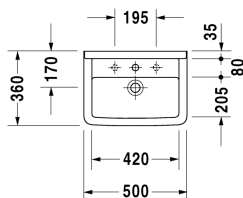

**Starck 3 Håndvask # 0300500000**

| &lt; 500 mm &gt; |

| Håndvask  | Dimension    | Vægt      | Ordrenummer |
|---|--------------|-----------|-------------|
| med overløb, med platform til hanehul, glaseret på undersiden, 500 mm   |              |           |             |
| <b>Farver</b>   |              |           |             |
| 00 Hvid (Alpin)   |              |           |             |
| <b>Varianter</b>  |              |           |             |
| ●   | 500 x 360 mm | 14,100 kg | 0300500000  |
| Porcelæn med Wondergliss vil forblive ren og pæn i lang tid. Hvis du vil bestille produkter med Wondergliss tilføjer du "1" som det 11. tal i Duravit nummeret.   |              |           |             |
| <b>Matchende produkter</b>  |              |           |             |
| Halvsøjle til # 030050, 075045, 030160, 030155, 030750, 165 x 240 mm  | 165 x 240 mm |           | 086517      |
| <b>Anbefalede armaturer</b>   |              |           |             |
| 1-grebs håndvaskarmatur M keramisk kartusche, Fremspring 107 mm, fleksibel tilslutningsslange 3/8", Normalstråle, Krom, Mulighed for temperaturbegrænsning, anbefalet driftstryk 3 - 5 bar, med løft-op-ventil, |              |           | A11020001   |
| 1-grebs håndvaskarmatur M keramisk kartusche, Fremspring 107 mm, fleksibel tilslutningsslange 3/8", Normalstråle, Krom, Mulighed for temperaturbegrænsning, anbefalet driftstryk 3 - 5 bar, uden bundventil,    |              |           | A11020002   |

Alle tegninger indeholder nødvendige mål indenfor standard tolerancer. De er angivet i mm og er vejledende. For præcise mål, specielt ved specielle anvendelsesområder, anbefaler vi at vente til produktet er modtaget.