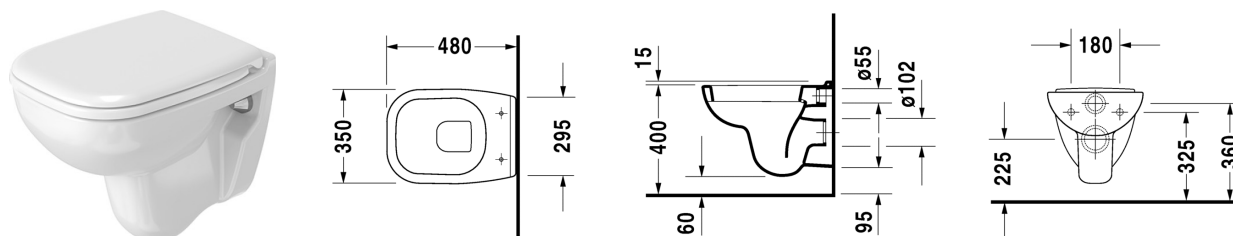

D-Code Vægmonteret toilet compact # 221109..002 /
221109..002

| < 350 mm > |

Vægmonteret toilet compact	Dimension	Vægt	Ordrenummer
Nordisk variant, UWL Klasse 2			
Farver			
00 Hvid (Alpin) 20 HygieneGlaze (en antibakteriel keramisk glasur der går ind og dræber bakterierne)			
Varianter			
♣ 6,0 L	350 x 480 mm	13,800 kg	221109..002
♣ 6,0 L	350 x 480 mm	13,800 kg	221109..002
Tilbehør			
Befæstigelse til vægmonteret toilet og bidet	Ø 12 x 180 mm	0,200 kg	006500
Matchende produkter			
Toiletsæde plastik beslag, med dæmpet lukning,			006739
Toiletsæde rustfri stål hængsler, uden dæmpet lukning,			006731

Alle tegninger indeholder nødvendige mål indenfor standard tolerancer. De er angivet i mm og er vejledende. For præcise mål, specielt ved specielle anvendelsesområder, anbefaler vi at vente til produktet er modtaget.