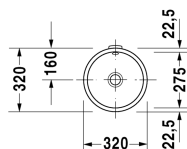

Architec Håndvask # 0319270000

| < Ø 275 mm > |

Håndvask	Dimension	Vægt	Ordrenummer
til underlimning, med overløb, uden mulighed for hanehul, glaseret på undersiden, inkl. fastgørelse for montering i træbordplader, Ø 275 mm			
Farver			
00 Hvid (Alpin)			
Varianter			
☒	Ø 275 mm	4,700 kg	0319270000
Infobox			
Ved underlimningsvaske er der angivet indvendige mål			
Tilbehør			
Befæstigelse til stenplader, (gælder ikke # 046651)		0,200 kg	005028
Push-open bundventil til håndvaske med overløb		0,400 kg	005052
Anbefalede armaturer			
1-grebs håndvaskarmatur til indbygning Normalstråle, keramisk kartusche, Perlator med justerbar stråle, Tilslutningstype: Basissæt for skjult tilslutning, Inkluderer: synlige dele, anbefalet driftstryk 1 - 5 bar, Fremspring 174 mm,			C11070003
1-grebs håndvaskarmatur til indbygning Normalstråle, keramisk kartusche, Perlator med justerbar stråle, Tilslutningstype: Basissæt for skjult tilslutning, Inkluderer: synlige dele, anbefalet driftstryk 1 - 5 bar, Fremspring 225 mm,			C11070004
1-grebs håndvaskarmatur XL keramisk kartusche, Fremspring 180 mm, fleksibel tilslutningsslange 3/8", Normalstråle, Krom, Mulighed for temperaturbegrænsning, anbefalet driftstryk 1 - 5 bar, med løft-op-ventil,			A11040001
1-grebs håndvaskarmatur XL keramisk kartusche, Fremspring 180 mm, fleksibel tilslutningsslange 3/8", Normalstråle, Krom, Mulighed for temperaturbegrænsning, anbefalet driftstryk 1 - 5 bar, uden bundventil,			A11040002

Alle tegninger indeholder nødvendige mål indenfor standard tolerancer. De er angivet i mm og er vejledende. For præcise mål, specielt ved

Architec Håndvask # 0319270000

|< Ø 275 mm >|

specielle anvendelsesområder, anbefaler vi at vente til produktet er modtaget.