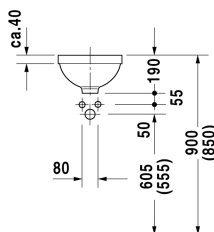

Architec Håndvask # 0319270000

| < Ø 275 mm > |

Håndvask	Dimension	Vægt	Ordrenummer
til underlimning, med overløb, uden mulighed for hanehul, glaseret på undersiden, inkl. fastgørelse for montering i træbordplader, Ø 275 mm			
Farver			
00 Hvid (Alpin)			
Varianter			
☒	Ø 275 mm	4,700 kg	0319270000
Infobox			
Ved underlimningsvaske er der angivet indvendige mål			
Tilbehør			
Befæstigelse til stenplader, (gælder ikke # 046651)		0,200 kg	005028
Push-open bundventil til håndvaske med overløb		0,400 kg	005052
Anbefalede armaturer			
1-grebs håndvaskarmatur til indbygning Normalstråle, keramisk kartusche, Perlator med justerbar stråle, Tilslutningstype: Basissæt for skjult tilslutning, Inkluderer: synlige dele, anbefalet driftstryk 1 - 5 bar, Fremspring 174 mm,			C11070003
1-grebs håndvaskarmatur til indbygning Normalstråle, keramisk kartusche, Perlator med justerbar stråle, Tilslutningstype: Basissæt for skjult tilslutning, Inkluderer: synlige dele, anbefalet driftstryk 1 - 5 bar, Fremspring 225 mm,			C11070004
1-grebs håndvaskarmatur XL keramisk kartusche, Fremspring 180 mm, fleksibel tilslutningsslange 3/8", Normalstråle, Krom, Mulighed for temperaturbegrænsning, anbefalet driftstryk 1 - 5 bar, med løft-op-ventil,			A11040001
1-grebs håndvaskarmatur XL keramisk kartusche, Fremspring 180 mm, fleksibel tilslutningsslange 3/8", Normalstråle, Krom, Mulighed for temperaturbegrænsning, anbefalet driftstryk 1 - 5 bar, uden bundventil,			A11040002

Alle tegninger indeholder nødvendige mål indenfor standard tolerancer. De er angivet i mm og er vejledende. For præcise mål, specielt ved

Architec Håndvask # 0319270000

|< Ø 275 mm >|

specielle anvendelsesområder, anbefaler vi at vente til produktet er modtaget.