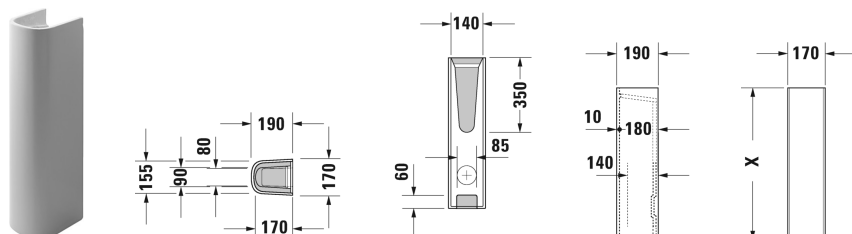

D-Code Søjle # 08632700002

Søjle	Dimension	Vægt	Ordrenummer
til # 231065, 231060, 231055, 034265, 034285, 034210, 034812			
Farver			
00 Hvid (Alpin)			
Varianter			
		10,400 kg	08632700002
Matchende produkter			
Håndvask, møbelhåndvask med overløb, med platform til hanehul, glaseret på undersiden, 850 x 480 mm	850 x 480 mm		034285
Håndvask, møbelhåndvask med overløb, med platform til hanehul, glaseret på undersiden, 1050 x 480 mm	1050 x 480 mm		034210
Håndvask med overløb, med platform til hanehul, glaseret på undersiden, 650 x 500 mm	650 x 500 mm		231065
Håndvask med overløb, med platform til hanehul, glaseret på undersiden, 600 x 460 mm	600 x 460 mm		231060
Håndvask med overløb, med platform til hanehul, glaseret på undersiden, 550 x 430 mm	550 x 430 mm		231055
Håndvask, møbelhåndvask med overløb, med platform til hanehul, glaseret på undersiden, 650 x 485 mm	650 x 485 mm		034265
Dobbelt håndvask, dobbelt møbelhåndvask med overløb, med platform til hanehul, glaseret på undersiden, 1200 x 490 mm	1200 x 490 mm		034812

Alle tegninger indeholder nødvendige mål indenfor standard tolerancer. De er angivet i mm og er vejledende. For præcise mål, specielt ved specielle anvendelsesområder, anbefaler vi at vente til produktet er modtaget.