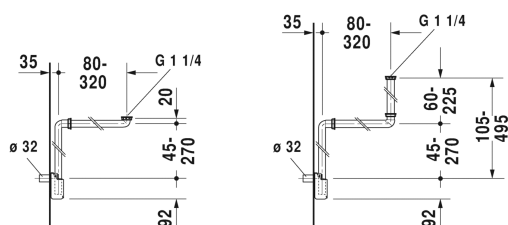

**Tilbehør Pladsbesparende vandlås # 005076**

| &lt; 1 1/4" mm &gt; |

Pladsbesparende vandlås	Dimension	Vægt	Ordrenummer
<b>Farver</b>			
<b>Varianter</b>			
<b>Infobox</b>			
Pladsbesparende vandlås anbefales i forbindelse med vaskeskabe			

Alle tegninger indeholder nødvendige mål indenfor standard tolerancer. De er angivet i mm og er vejledende. For præcise mål, specielt ved specielle anvendelsesområder, anbefaler vi at vente til produktet er modtaget.