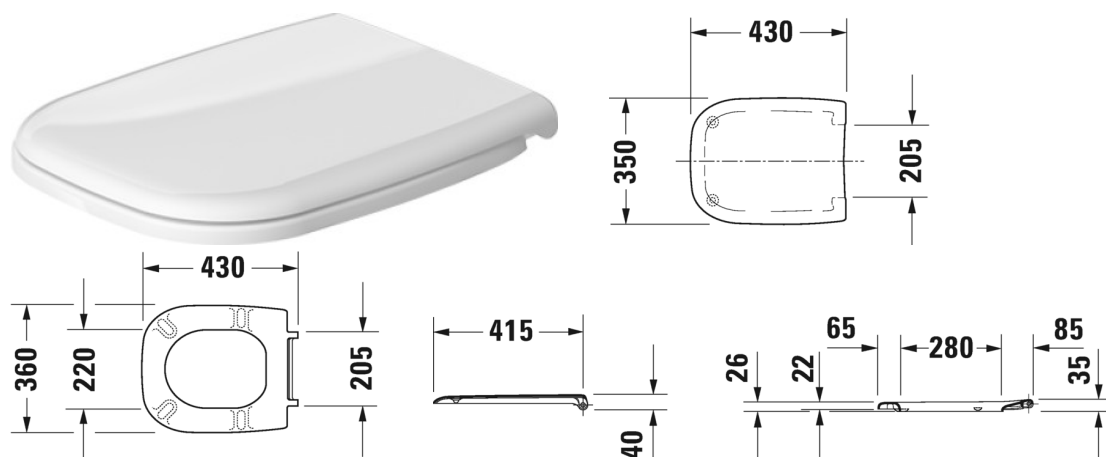

D-Code Toiletsæde # 0067310000 / 0067310099

Toiletsæde	Dimension	Vægt	Ordrenummer
rustfri stål hængsler, uden dæmpet lukning			
Farver			
00 Hvid (Alpin)			
Varianter			
		1,900 kg	0067310000
		1,900 kg	0067310099

Alle tegninger indeholder nødvendige mål indenfor standard tolerancer. De er angivet i mm og er vejledende. For præcise mål, specielt ved specielle anvendelsesområder, anbefaler vi at vente til produktet er modtaget.