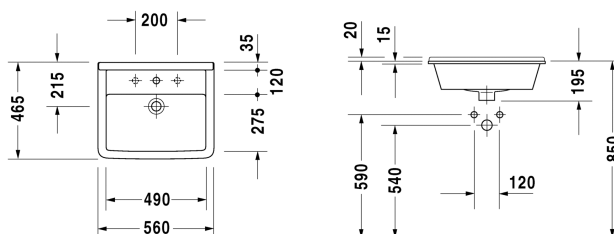

Starck 3 Håndvask # 0302560000

| < 560 mm > |

Håndvask	Dimension	Vægt	Ordrenummer
til nedfældning, med overløb, med platform til hanehul, 560 mm			
Farver			
00 Hvid (Alpin)			
Varianter			
●	560 x 465 mm	14,000 kg	0302560000
Porcelæn med Wondergliss vil forblive ren og pæn i lang tid. Hvis du vil bestille produkter med Wondergliss tilføjer du "1" som det 11. tal i Duravit nummeret.			
Matchende produkter			
Vægmonteret vaskeskab 1 høj skuffe, Bordplade med 1 udskæring, til 1 nedfældningsvask i midten, 1000 x 550 mm	1000 x 550 mm		KT6795
Vægmonteret vaskeskab 1 høj skuffe, Bordplade med 1 udskæring, til 1 nedfældningsvask i midten, 1200 x 550 mm	1200 x 550 mm		KT6796
Vægmonteret vaskeskab 2 høje skuffer, 1 topplade med 1 eller 2 udskæringer, til 1 eller 2 vask(e), 1400 x 550 mm	1400 x 550 mm		KT6797 B/L/R
Vægmonteret vaskeskab 2 skuffer, øverste skuffe er med udskæring for vandlås, Bordplade med 1 udskæring, til 1 nedfældningsvask i midten, 800 x 550 mm	800 x 550 mm		KT6754
Vægmonteret vaskeskab 2 skuffer, øverste skuffe er med udskæring for vandlås, Bordplade med 1 udskæring, til 1 nedfældningsvask i midten, 1000 x 550 mm	1000 x 550 mm		KT6755
Vægmonteret vaskeskab 2 skuffer, øverste skuffe er med udskæring for vandlås, Bordplade med 1 udskæring, til 1 nedfældningsvask i midten, 1200 x 550 mm	1200 x 550 mm		KT6756
Vægmonteret vaskeskab 4 skuffer, Skuffer under vask er med udskæring for vandlås, 1 topplade med 1 eller 2 udskæringer, til 1 eller 2 vask(e), 1400 x 550 mm	1400 x 550 mm		KT6757 B/L/R
Underskab til bordplade 1 høj skuffe, 700 x 548 mm	700 x 548 mm		DS5311
Underskab til bordplade 1 høj skuffe, 800 x 548 mm	800 x 548 mm		DS5312
Underskab til bordplade 1 høj skuffe, 900 x 548 mm	900 x 548 mm		DS5313