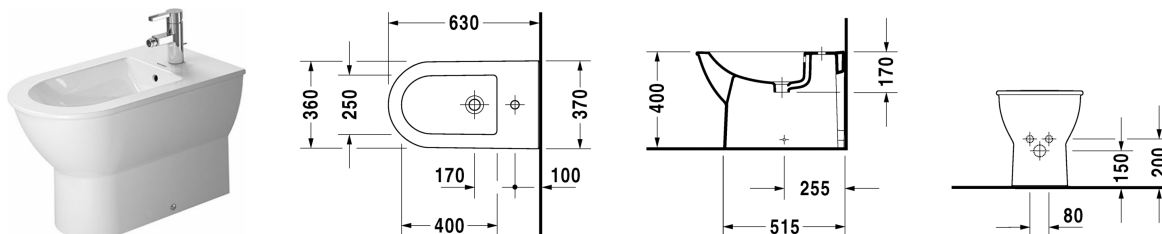

Darling New Gulvstående bidet # 2251100000

| < 370 mm > |

Gulvstående bidet	Dimension	Vægt	Ordrenummer
med overløb, med platform til hanehul, Inklusiv fastgørelse			
Farver			
00 Hvid (Alpin)			
Varianter			
	370 x 630 mm	26,500 kg	2251100000
Porcelæn med Wondergliss vil forblive ren og pæn i lang tid. Hvis du vil bestille produkter med Wondergliss tilføjer du "1" som det 11. tal i Duravit nummeret.			
Tilbehør			
Vandlås til bidet med forlænget afløbsrør	1 1/4" mm	0,600 kg	005027