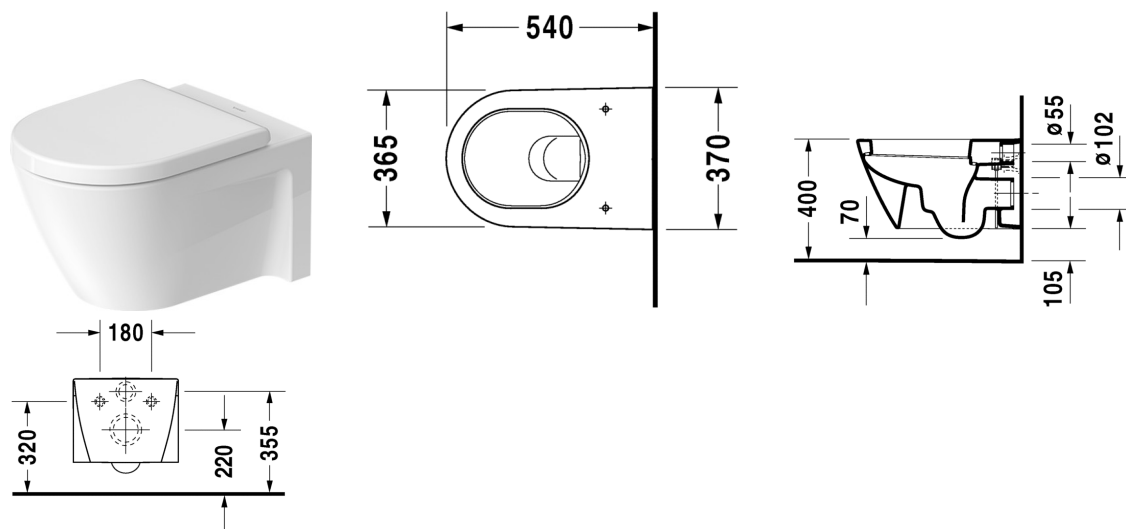

Starck 2 Vægmonteret toilet # 2534090000

| < 370 mm > |

Vægmonteret toilet	Dimension	Vægt	Ordrenummer
Nordisk variant, inkl. Durafix, UWL Klasse 1			
Farver			
00 Hvid (Alpin)			
Varianter			
♣ 4,5 L	370 x 540 mm	26,000 kg	2534090000
Infobox			
Inklusiv Durafix2 for skjult montering, Til Starck 2 toiletter produceret før februar 2012 passer toiletsæde uden SoftClose # 0066910000, med SoftClose # 0066990000			
Porcelæn med Wondergliss vil forblive ren og pæn i lang tid. Hvis du vil bestille produkter med Wondergliss tilføjer du "1" som det 11. tal i Duravit nummeret.			
Tilbehør til porcelæn			
Befæstigelse til vægmonteret toilet og bidet	Ø 12 x 180 mm	0,200 kg	006500
Tilbehør			
Støjdæmpende pakning			Schallschutz-Set 005090
Matchende produkter			
Toiletsæde rustfri stål hængsler, aftagelig, med dæmpet lukning,			006989

Starck 2 Vægmonteret toilet # 2534090000

|< 370 mm >|

Toiletsæde rustfri stål hængsler, uden dæmpet lukning,

006981

Alle tegninger indeholder nødvendige mål indenfor standard tolerancer. De er angivet i mm og er vejledende. For præcise mål, specielt ved specielle anvendelsesområder, anbefaler vi at vente til produktet er modtaget.