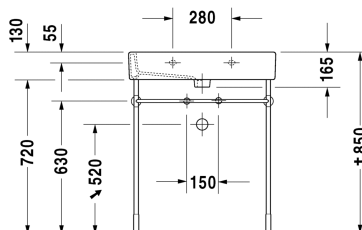

Vero Håndvask, møbelhåndvask # 0454700000

| < 700 mm > |

Håndvask, møbelhåndvask	Dimension	Vægt	Ordrenummer
med platform til hanehul, glaseret på undersiden, 700 mm			
Farver			
00 Hvid (Alpin)			
Varianter			
● med overløb	700 x 470 mm	20,900 kg	0454700000
Porcelæn med Wondergliss vil forblive ren og pæn i lang tid. Hvis du vil bestille produkter med Wondergliss tilføjer du "1" som det 11. tal i Duravit nummeret.			
Tilbehør til porcelæn			
Push-open bundventil til håndvaske med overløb		0,400 kg	005052
Tilbehør			
Håndklædeholder firkantet rør 14 mm, til håndvask # 045470, 235070	655 mm	0,600 kg	003047
Vandlås		1,500 kg	005036
Matchende produkter			
Metalstativ højde justerbar +50 mm, til håndvask # 045470, 235070,			003075
Vægmonteret vaskeskab 1 høj skuffe, til Vero # 045470 , 650 x 440 mm	650 x 440 mm		KT6684
Vægmonteret vaskeskab 2 skuffer, øverste skuffe er med udskæring for vandlås, til Vero # 045470 , 650 x 440 mm	650 x 440 mm		KT6624

Alle tegninger indeholder nødvendige mål indenfor standard tolerancer. De er angivet i mm og er vejledende. For præcise mål, specielt ved specielle anvendelsesområder, anbefaler vi at vente til produktet er modtaget.