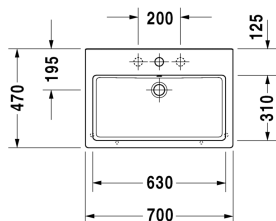

Vero Håndvask, møbelhåndvask # 0454700000

| < 700 mm > |

Håndvask, møbelhåndvask	Dimension	Vægt	Ordrenummer
med platform til hanehul, glaseret på undersiden, 700 mm			
Farver			
00 Hvid (Alpin)			
Varianter			
● med overløb	700 x 470 mm	20,900 kg	0454700000
Porcelæn med Wondergliss vil forblive ren og pæn i lang tid. Hvis du vil bestille produkter med Wondergliss tilføjer du "1" som det 11. tal i Duravit nummeret.			
Tilbehør til porcelæn			
Push-open bundventil til håndvaske med overløb		0,400 kg	005052
Tilbehør			
Håndklædeholder firkantet rør 14 mm, til håndvask # 045470, 235070	655 mm	0,600 kg	003047
Vandlås		1,500 kg	005036
Matchende produkter			
Metalstativ højde justerbar +50 mm, til håndvask # 045470, 235070,			003075
Vægmonteret vaskeskab 1 høj skuffe, til Vero # 045470 , 650 x 440 mm	650 x 440 mm		KT6684
Vægmonteret vaskeskab 2 skuffer, øverste skuffe er med udskæring for vandlås, til Vero # 045470 , 650 x 440 mm	650 x 440 mm		KT6624

Alle tegninger indeholder nødvendige mål indenfor standard tolerancer. De er angivet i mm og er vejledende. For præcise mål, specielt ved specielle anvendelsesområder, anbefaler vi at vente til produktet er modtaget.