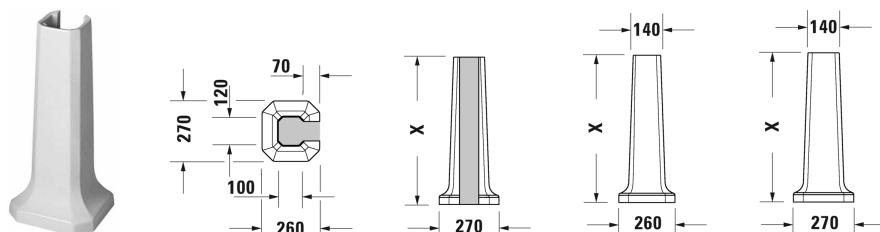

1930 Serien Søjle # 0857910000

| < 270 mm > |

Søjle	Dimension	Vægt	Ordrenummer
til håndvask # 043860			
Farver			
00 Hvid (Alpin)			
Varianter			
	270 x 255 mm	12,700 kg	0857910000
<p>Porcelæn med Wondergliss vil forblive ren og pæn i lang tid. Hvis du vil bestille produkter med Wondergliss tilføjer du "1" som det 11. tal i Duravit nummeret.</p>			
Matchende produkter			
Håndvask med overløb, med platform til hanehul, glaseret på undersiden, 600 x 410 mm	600 x 410 mm		043860

Alle tegninger indeholder nødvendige mål indenfor standard tolerancer. De er angivet i mm og er vejledende. For præcise mål, specielt ved specielle anvendelsesområder, anbefaler vi at vente til produktet er modtaget.