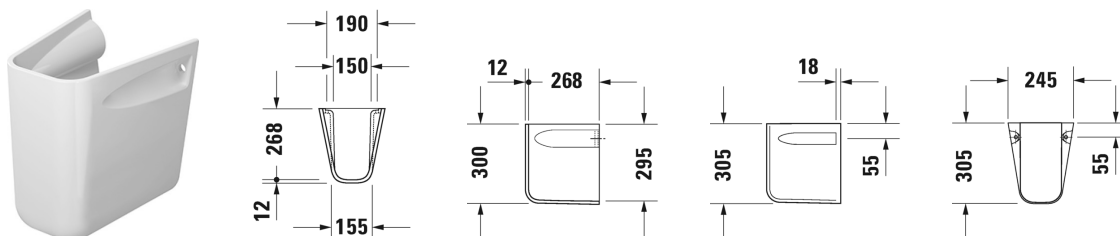

D-Code Halvsøjle # 08571800002

Halvsøjle	Dimension	Vægt	Ordrenummer
til # 231065, 231060, 231055, 034265, 034285, 034210, 034812			
Farver			
00 Hvid (Alpin)			
Varianter			
		5,500 kg	08571800002
Tilbehør			
Befæstigelse til gulvbidet, gulvtoilet og halvsøjle, hvide og krom kapper	Ø 6 x 70 mm	0,400 kg	006701
Matchende produkter			
Håndvask, møbelhåndvask med overløb, med platform til hanehul, glaseret på undersiden, 850 x 480 mm	850 x 480 mm		034285
Håndvask, møbelhåndvask med overløb, med platform til hanehul, glaseret på undersiden, 1050 x 480 mm	1050 x 480 mm		034210
Håndvask med overløb, med platform til hanehul, glaseret på undersiden, 650 x 500 mm	650 x 500 mm		231065
Håndvask med overløb, med platform til hanehul, glaseret på undersiden, 600 x 460 mm	600 x 460 mm		231060
Håndvask med overløb, med platform til hanehul, glaseret på undersiden, 550 x 430 mm	550 x 430 mm		231055
Håndvask, møbelhåndvask med overløb, med platform til hanehul, glaseret på undersiden, 650 x 485 mm	650 x 485 mm		034265
Dobbelt håndvask, dobbelt møbelhåndvask med overløb, med platform til hanehul, glaseret på undersiden, 1200 x 490 mm	1200 x 490 mm		034812

Alle tegninger indeholder nødvendige mål indenfor standard tolerancer. De er angivet i mm og er vejledende. For præcise mål, specielt ved specielle anvendelsesområder, anbefaler vi at vente til produktet er modtaget.