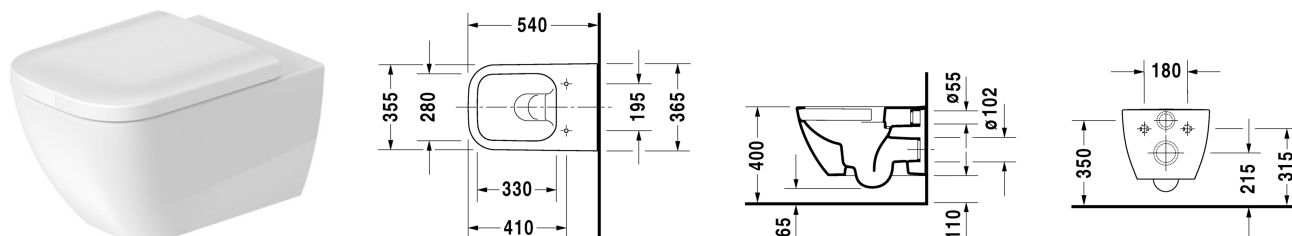

Happy D.2 Vægmonteret toilet Duravit Rimless® # 222209..00 /
222209..00 / 222209..00

| < 365 mm > |

| Vægmonteret toilet Duravit Rimless® | Dimension | Vægt | Ordrenummer |
|---|---------------|-----------|----------------------------|
| åben skylle-rand, Nordisk variant, inkl. Durafix, UWL Klasse 1 | | | |
| Farver | | | |
| 00 Hvid (Alpin) 20 HygieneGlaze (en antibakteriel keramisk glasur der går ind og dræber bakterierne) 89 Antracit/Antracit mat | | | |
| Varianter | | | |
| ♣ Indvendig hvid, udvendig hvid, 4,5 L | 365 x 540 mm | 26,800 kg | 222209..00 |
| ♣ Indvendig hvid med HygieneGlaze, udvendig hvid, 4,5 L | 365 x 540 mm | 26,800 kg | 222209..00 |
| ♣ Indvendig antracit, udvendig antracit mat, 4,5 L | 365 x 540 mm | 26,800 kg | 222209..00 |
| Infobox | | | |
| Inklusiv Durafix2 for skjult montering | | | |
| Porcelæn med Wondergliss vil forblive ren og pæn i lang tid. Hvis du vil bestille produkter med Wondergliss tilføjer du "1" som det 11. tal i Duravit nummeret. | | | |
| Tilbehør til porcelæn | | | |
| Toiletsæde aftagelig, rustfri stål hængsler, med dæmpet lukning | | 2,400 kg | 006459 |
| Toiletsæde aftagelig, rustfri stål hængsler, uden dæmpet lukning | | 2,400 kg | 006451 |
| Befæstigelse til vægmonteret toilet og bidet | Ø 12 x 180 mm | 0,200 kg | 006500 |
| Tilbehør | | | |
| Støjdæmpende pakning | | | Schallschutz-Set 005090 |