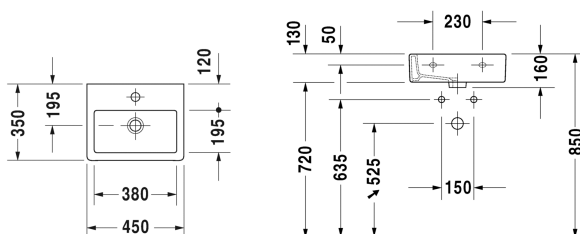

**Vero Håndvask, møbelhåndvask # 0704450000**

| &lt; 450 mm &gt; |

Håndvask, møbelhåndvask	Dimension	Vægt	Ordrenummer
med overløb, med platform til hanehul, glaseret på undersiden, 450 mm			
<b>Farver</b>			
00 Hvid (Alpin)			
<b>Varianter</b>			
●	450 x 350 mm	11,500 kg	0704450000
Porcelæn med Wondergliss vil forblive ren og pæn i lang tid. Hvis du vil bestille produkter med Wondergliss tilføjer du "1" som det 11. tal i Duravit nummeret.			
<b>Tilbehør</b>			
Vandlås		1,500 kg	005036
Pladsbesparende vandlås	1 1/4" mm	0,400 kg	005076
<b>Matchende produkter</b>			
Vægmonteret vaskeskab 1 låge, til Vero # 070445 , 400 x 320 mm	400 x 320 mm		KT6630 L/R

Alle tegninger indeholder nødvendige mål indenfor standard tolerancer. De er angivet i mm og er vejledende. For præcise mål, specielt ved specielle anvendelsesområder, anbefaler vi at vente til produktet er modtaget.