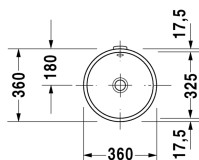

**Architec Håndvask # 0319320000**

| &lt; Ø 325 mm &gt; |

Håndvask	Dimension	Vægt	Ordrenummer
til underlimning, med overløb, uden mulighed for hanehul, glaseret på undersiden, inkl. fastgørelse for montering i træbordplader, Ø 325 mm			
<b>Farver</b>			
00 Hvid (Alpin)			
<b>Varianter</b>			
☒	Ø 325 mm	4,900 kg	0319320000
<b>Infobox</b>			
Ved underlimningsvaske er der angivet indvendige mål			
<b>Tilbehør</b>			
Befæstigelse til stenplader, (gælder ikke # 046651)		0,200 kg	005028
Push-open bundventil til håndvaske med overløb		0,400 kg	005052
<b>Anbefalede armaturer</b>			
1-grebs håndvaskarmatur til indbygning Normalstråle, keramisk kartusche, Perlator med justerbar stråle, Tilslutningstype: Basissæt for skjult tilslutning, Inkluderer: synlige dele, anbefalet driftstryk 1 - 5 bar, Fremspring 174 mm,			C11070003
1-grebs håndvaskarmatur til indbygning Normalstråle, keramisk kartusche, Perlator med justerbar stråle, Tilslutningstype: Basissæt for skjult tilslutning, Inkluderer: synlige dele, anbefalet driftstryk 1 - 5 bar, Fremspring 225 mm,			C11070004
1-grebs håndvaskarmatur XL keramisk kartusche, Fremspring 180 mm, fleksibel tilslutningsslange 3/8", Normalstråle, Krom, Mulighed for temperaturbegrænsning, anbefalet driftstryk 1 - 5 bar, med løft-op-ventil,			A11040001
1-grebs håndvaskarmatur XL keramisk kartusche, Fremspring 180 mm, fleksibel tilslutningsslange 3/8", Normalstråle, Krom, Mulighed for temperaturbegrænsning, anbefalet driftstryk 1 - 5 bar, uden bundventil,			A11040002

Alle tegninger indeholder nødvendige mål indenfor standard tolerancer. De er angivet i mm og er vejledende. For præcise mål, specielt ved

**Architec Håndvask # 0319320000**

**|< Ø 325 mm >|**

---

*specielle anvendelsesområder, anbefaler vi at vente til produktet er modtaget.*