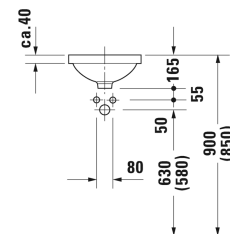

**Architec Håndvask # 0319320000**

| &lt; Ø 325 mm &gt; |

Håndvask	Dimension	Vægt	Ordrenummer
til underlimning, med overløb, uden mulighed for hanehul, glaseret på undersiden, inkl. fastgørelse for montering i træbordplader, Ø 325 mm			
<b>Farver</b>			
00 Hvid (Alpin)			
<b>Varianter</b>			
☒	Ø 325 mm	4,900 kg	0319320000
<b>Infobox</b>			
Ved underlimningsvaske er der angivet indvendige mål			
<b>Tilbehør</b>			
Befæstigelse til stenplader, (gælder ikke # 046651)		0,200 kg	005028
Push-open bundventil til håndvaske med overløb		0,400 kg	005052
<b>Anbefalede armaturer</b>			
1-grebs håndvaskarmatur til indbygning Normalstråle, keramisk kartusche, Perlator med justerbar stråle, Tilslutningstype: Basissæt for skjult tilslutning, Inkluderer: synlige dele, anbefalet driftstryk 1 - 5 bar, Fremspring 174 mm,			C11070003
1-grebs håndvaskarmatur til indbygning Normalstråle, keramisk kartusche, Perlator med justerbar stråle, Tilslutningstype: Basissæt for skjult tilslutning, Inkluderer: synlige dele, anbefalet driftstryk 1 - 5 bar, Fremspring 225 mm,			C11070004
1-grebs håndvaskarmatur XL keramisk kartusche, Fremspring 180 mm, fleksibel tilslutningsslange 3/8", Normalstråle, Krom, Mulighed for temperaturbegrænsning, anbefalet driftstryk 1 - 5 bar, med løft-op-ventil,			A11040001
1-grebs håndvaskarmatur XL keramisk kartusche, Fremspring 180 mm, fleksibel tilslutningsslange 3/8", Normalstråle, Krom, Mulighed for temperaturbegrænsning, anbefalet driftstryk 1 - 5 bar, uden bundventil,			A11040002

Alle tegninger indeholder nødvendige mål indenfor standard tolerancer. De er angivet i mm og er vejledende. For præcise mål, specielt ved

**Architec Håndvask # 0319320000**

**|< Ø 325 mm >|**

---

*specielle anvendelsesområder, anbefaler vi at vente til produktet er modtaget.*