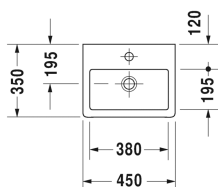

Vero Håndvask med slebet underkant # 0704450027

| < 450 mm > |

Håndvask med slebet underkant	Dimension	Vægt	Ordrenummer
med overløb, med platform til hanehul, Inklusiv fastgørelse, 450 mm			
Farver			
00 Hvid (Alpin)			
Varianter			
●	450 x 350 mm	11,500 kg	0704450027
Porcelæn med Wondergliss vil forblive ren og pæn i lang tid. Hvis du vil bestille produkter med Wondergliss tilføjer du "1" som det 11. tal i Duravit nummeret.			
Tilbehør			
Pladsbesparende vandlås	1 1/4" mm	0,400 kg	005076
Vandlås		1,500 kg	005036

Alle tegninger indeholder nødvendige mål indenfor standard tolerancer. De er angivet i mm og er vejledende. For præcise mål, specielt ved specielle anvendelsesområder, anbefaler vi at vente til produktet er modtaget.