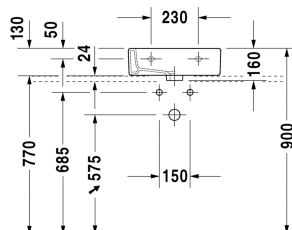

Vero Håndvask med slebet underkant # 0704450027

| < 450 mm > |

Håndvask med slebet underkant	Dimension	Vægt	Ordrenummer
med overløb, med platform til hanehul, Inklusiv fastgørelse, 450 mm			
Farver			
00 Hvid (Alpin)			
Varianter			
●	450 x 350 mm	11,500 kg	0704450027
Porcelæn med Wondergliss vil forblive ren og pæn i lang tid. Hvis du vil bestille produkter med Wondergliss tilføjer du "1" som det 11. tal i Duravit nummeret.			
Tilbehør			
Pladsbesparende vandlås	1 1/4" mm	0,400 kg	005076
Vandlås		1,500 kg	005036

Alle tegninger indeholder nødvendige mål indenfor standard tolerancer. De er angivet i mm og er vejledende. For præcise mål, specielt ved specielle anvendelsesområder, anbefaler vi at vente til produktet er modtaget.