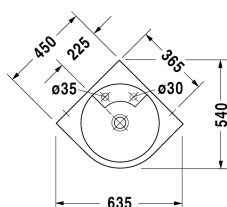

**Architec Hjørnehåndvask # 0448450000**

| &lt; 635 mm &gt; |

Hjørnehåndvask	Dimension	Vægt	Ordrenummer
uden overløb, med platform til hanehul, med hanehul, glaseret på undersiden, 635 mm			
<b>Farver</b>			
00 Hvid (Alpin)			
<b>Varianter</b>			
● ● forløkket hanehul for sæbedispenser i højre side	635 x 540 mm	12,000 kg	0448450000
<b>Infobox</b>			
Løft-op ventil kan ikke anvendes, De angivne mål afhænger af bredde x dybde			
<b>Tilbehør</b>			
Bundventil med kappe til håndvaske uden overløb	50 mm	0,300 kg	005024
<b>Matchende produkter</b>			
Sæbedispenser til montering i håndvaske med sæbedispenserhul, til håndvask # 044845, 044958, 046240, 045058, 044358, 030960, 030970, Ø 30 mm	Ø 30 mm		009972
<b>Anbefalede armaturer</b>			
1-grebs håndvaskarmatur S keramisk kartusche, Fremspring 91 mm, fleksibel tilslutningsslange 3/8", Perlator med justerbar stråle, Normalstråle, anbefalet driftstryk 1 - 5 bar, med løft-op-ventil,			C11010001
1-grebs håndvaskarmatur S keramisk kartusche, Fremspring 91 mm, fleksibel tilslutningsslange 3/8", Perlator med justerbar stråle, Normalstråle, anbefalet driftstryk 1 - 5 bar, uden bundventil,			C11010002

Alle tegninger indeholder nødvendige mål indenfor standard tolerancer. De er angivet i mm og er vejledende. For præcise mål, specielt ved specielle anvendelsesområder, anbefaler vi at vente til produktet er modtaget.