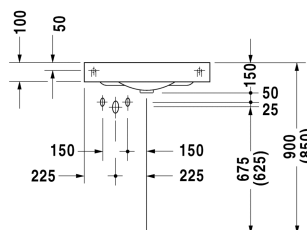

**Architec Hjørnehåndvask # 0448450000**

| &lt; 635 mm &gt; |

Hjørnehåndvask	Dimension	Vægt	Ordrenummer
uden overløb, med platform til hanehul, med hanehul, glaseret på undersiden, 635 mm			
<b>Farver</b>			
00 Hvid (Alpin)			
<b>Varianter</b>			
● ● forløkket hanehul for sæbedispenser i højre side	635 x 540 mm	12,000 kg	0448450000
<b>Infobox</b>			
Løft-op ventil kan ikke anvendes, De angivne mål afhænger af bredde x dybde			
<b>Tilbehør</b>			
Bundventil med kappe til håndvaske uden overløb	50 mm	0,300 kg	005024
<b>Matchende produkter</b>			
Sæbedispenser til montering i håndvaske med sæbedispenserhul, til håndvask # 044845, 044958, 046240, 045058, 044358, 030960, 030970, Ø 30 mm	Ø 30 mm		009972
<b>Anbefalede armaturer</b>			
1-grebs håndvaskarmatur S keramisk kartusche, Fremspring 91 mm, fleksibel tilslutningsslange 3/8", Perlator med justerbar stråle, Normalstråle, anbefalet driftstryk 1 - 5 bar, med løft-op-ventil,			C11010001
1-grebs håndvaskarmatur S keramisk kartusche, Fremspring 91 mm, fleksibel tilslutningsslange 3/8", Perlator med justerbar stråle, Normalstråle, anbefalet driftstryk 1 - 5 bar, uden bundventil,			C11010002

Alle tegninger indeholder nødvendige mål indenfor standard tolerancer. De er angivet i mm og er vejledende. For præcise mål, specielt ved specielle anvendelsesområder, anbefaler vi at vente til produktet er modtaget.