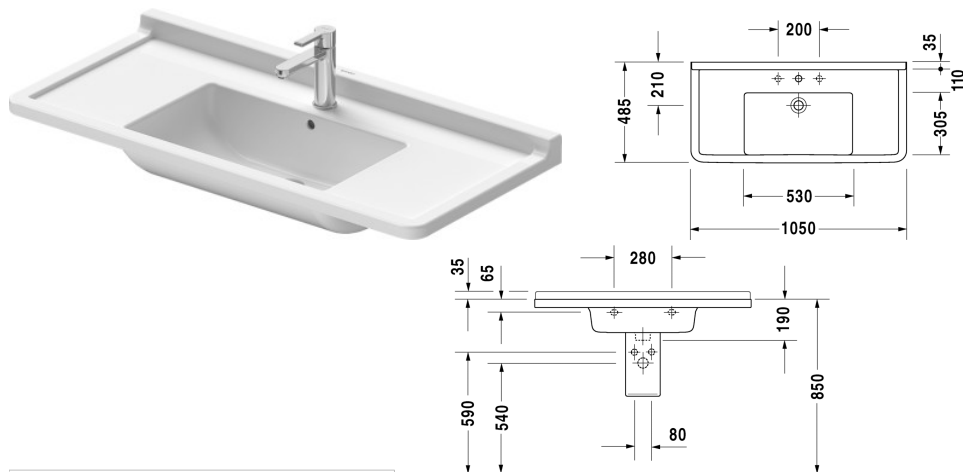

Starck 3 Håndvask, møbelhåndvask # 0304100000

| < 1050 mm > |

Håndvask, møbelhåndvask	Dimension	Vægt	Ordrenummer
med platform til hanehul, 1050 mm			
Farver			
00 Hvid (Alpin)			
Varianter			
● med overløb	1050 x 485 mm	25,800 kg	0304100000
Porcelæn med Wondergliss vil forblive ren og pæn i lang tid. Hvis du vil bestille produkter med Wondergliss tilføjer du "1" som det 11. tal i Duravit nummeret.			
Tilbehør			
Pladsbesparende vandlås	1 1/4" mm	0,400 kg	005076
Matchende produkter			
Søjle til # 030065, 030060, 030055, 030410, 030480, 030470, 033213, 030760, 030750, 150 x 210 mm	150 x 210 mm		086516
Halvsøjle til # 030065, 030060, 030055, 030410, 030480, 030470, 033213, 030760, 030750, 170 x 285 mm	170 x 285 mm		086515
Vægmonteret vaskeskab 1 høj skuffe, til Starck 3 # 030410, 1000 x 455 mm	1000 x 455 mm		KT6665
Vægmonteret vaskeskab 2 skuffer, øverste skuffe er med udskæring for vandlås, til Starck 3 # 030410, 1000 x 455 mm	1000 x 455 mm		KT6645
Vægmonteret vaskeskab 1 høj skuffe, til Starck 3 # 030410, 1020 x 469 mm	1020 x 469 mm		LC6166
Vægmonteret vaskeskab 2 skuffer, øverste skuffe er med udskæring for vandlås, til Starck 3 # 030410, 1020 x 469 mm	1020 x 469 mm		LC6266

Gulvstående vaskeskab 2 høje skuffer, øverste skuffe er med udkæring for vandlås, til Starck 3 # 030410, 1020 x 469 mm	1020 x 469 mm	LC6610
Anbefalede armaturer		
1-grebs håndvaskarmatur M keramisk kartusche, Fremspring 107 mm, fleksibel tilslutningsslange 3/8", Normalstråle, Krom, Mulighed for temperaturbegrænsning, anbefalet driftstryk 1 - 5 bar, med løft-op-ventil,		A11020001
1-grebs håndvaskarmatur M keramisk kartusche, Fremspring 107 mm, fleksibel tilslutningsslange 3/8", Normalstråle, Krom, Mulighed for temperaturbegrænsning, anbefalet driftstryk 1 - 5 bar, uden bundventil,		A11020002