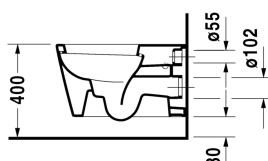

**Starck 1 Vægmonteret toilet # 0210090064**

| &lt; 410 mm &gt; |

Vægmonteret toilet	Dimension	Vægt	Ordrenummer
Nordisk variant, inkl. Durafix, UWL Klasse 1			
<b>Farver</b>			
00 Hvid (Alpin)			
<b>Varianter</b>			
♣ 4,5 L	410 x 575 mm	27,500 kg	0210090064
<b>Infobox</b>			
Inkl. Durafix fastgørelse til skjult montering, Indbygningsstativ med integreret lugtudsugning kan ikke anbefales			
Porcelæn med Wondergliss vil forblive ren og pæn i lang tid. Hvis du vil bestille produkter med Wondergliss tilføjer du "1" som det 11. tal i Duravit nummeret.			
<b>Tilbehør til porcelæn</b>			
Befæstigelse til vægmonteret toilet og bidet	Ø 12 x 180 mm	0,200 kg	006500
<b>Tilbehør</b>			
Støjdæmpende pakning			Schallschutz-Set 005090
<b>Matchende produkter</b>			
Toiletsæde aftagelig, med beslag, Beslag i rustfri stål, med dæmpet lukning,			006588

Alle tegninger indeholder nødvendige mål indenfor standard tolerancer. De er angivet i mm og er vejledende. For præcise mål, specielt ved specielle anvendelsesområder, anbefaler vi at vente til produktet er modtaget.