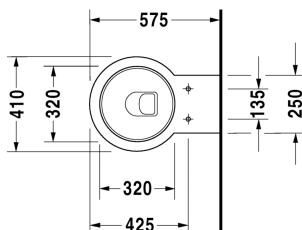

**Starck 1 Vægmonteret toilet # 0210090064**

| &lt; 410 mm &gt; |

Vægmonteret toilet	Dimension	Vægt	Ordrenummer
Nordisk variant, inkl. Durafix, UWL Klasse 1			
<b>Farver</b>			
00 Hvid (Alpin)			
<b>Varianter</b>			
♣ 4,5 L	410 x 575 mm	27,500 kg	0210090064
<b>Infobox</b>			
Inkl. Durafix fastgørelse til skjult montering, Indbygningsstativ med integreret lugtudsugning kan ikke anbefales			
Porcelæn med Wondergliss vil forblive ren og pæn i lang tid. Hvis du vil bestille produkter med Wondergliss tilføjer du "1" som det 11. tal i Duravit nummeret.			
<b>Tilbehør til porcelæn</b>			
Befæstigelse til vægmonteret toilet og bidet	Ø 12 x 180 mm	0,200 kg	006500
<b>Tilbehør</b>			
Støjdæmpende pakning			Schallschutz-Set 005090
<b>Matchende produkter</b>			
Toiletsæde aftagelig, med beslag, Beslag i rustfri stål, med dæmpet lukning,			006588

Alle tegninger indeholder nødvendige mål indenfor standard tolerancer. De er angivet i mm og er vejledende. For præcise mål, specielt ved specielle anvendelsesområder, anbefaler vi at vente til produktet er modtaget.