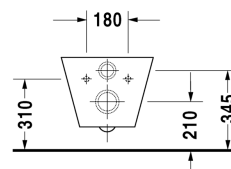

**Starck 1 Vægmonteret toilet # 0210090064**

| &lt; 410 mm &gt; |

Vægmonteret toilet	Dimension	Vægt	Ordrenummer
Nordisk variant, inkl. Durafix, UWL Klasse 1			
<b>Farver</b>			
00 Hvid (Alpin)			
<b>Varianter</b>			
♣ 4,5 L	410 x 575 mm	27,500 kg	0210090064
<b>Infobox</b>			
Inkl. Durafix fastgørelse til skjult montering, Indbygningsstativ med integreret lugtudsugning kan ikke anbefales			
Porcelæn med Wondergliss vil forblive ren og pæn i lang tid. Hvis du vil bestille produkter med Wondergliss tilføjer du "1" som det 11. tal i Duravit nummeret.			
<b>Tilbehør til porcelæn</b>			
Befæstigelse til vægmonteret toilet og bidet	Ø 12 x 180 mm	0,200 kg	006500
<b>Tilbehør</b>			
Støjdæmpende pakning			Schallschutz-Set 005090
<b>Matchende produkter</b>			
Toiletsæde aftagelig, med beslag, Beslag i rustfri stål, med dæmpet lukning,			006588

Alle tegninger indeholder nødvendige mål indenfor standard tolerancer. De er angivet i mm og er vejledende. For præcise mål, specielt ved specielle anvendelsesområder, anbefaler vi at vente til produktet er modtaget.