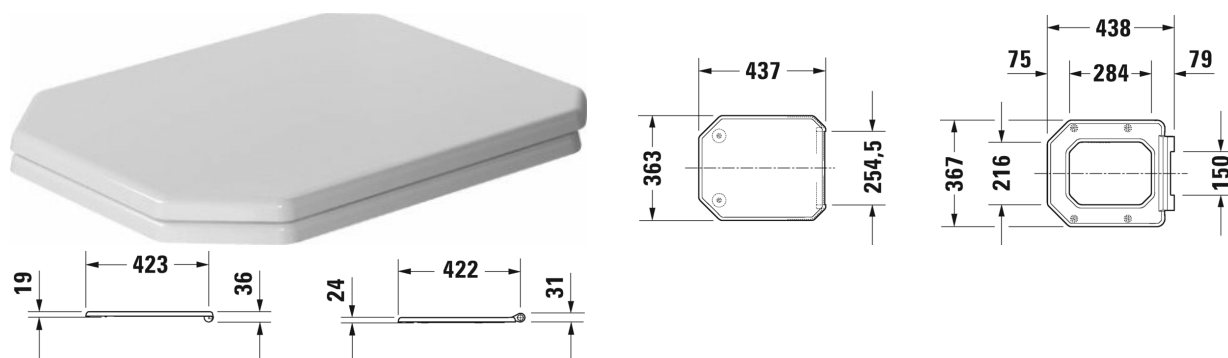

1930 Serien Toiletsæde # 0064890000

Toiletsæde	Dimension	Vægt	Ordrenummer
ottekantet sædering, rustfri stål hængsler, med dæmpet lukning			
Farver			
00 Hvid (Alpin)			
Varianter			
		2,760 kg	0064890000
Matchende produkter			
Gulvstående toilet Nordisk variant, (uden cisterne og sæde), UWL Klasse 2, 6,0 L, lodret afløb, 355 x 665 mm	355 x 665 mm		022701
Gulvstående toilet Nordisk variant, (uden cisterne og sæde), UWL Klasse 2, 6,0 L, vandret afløb, 355 x 665 mm	355 x 665 mm		022709
Vægmonteret toilet Nordisk variant, UWL Klasse 2, 355 x 580 mm	355 x 580 mm		018209

Alle tegninger indeholder nødvendige mål indenfor standard tolerancer. De er angivet i mm og er vejledende. For præcise mål, specielt ved specielle anvendelsesområder, anbefaler vi at vente til produktet er modtaget.