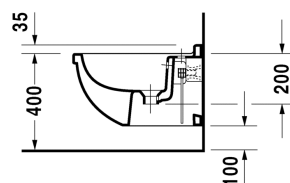

Starck 3 Bidet vægmonteret # 2280150000

| < 360 mm > |

Bidet vægmonteret	Dimension	Vægt	Ordrenummer
med overløb, med platform til hanehul, inkl. Durafix			
Farver			
00 Hvid (Alpin)			
Varianter			
	360 x 540 mm	21,000 kg	2280150000
Infobox			
Inklusiv Durafix2 for skjult montering			
Porcelæn med Wondergliss vil forblive ren og pæn i lang tid. Hvis du vil bestille produkter med Wondergliss tilføjer du "1" som det 11. tal i Duravit nummeret.			
Tilbehør			
Befæstigelse til vægmonteret toilet og bidet	Ø 12 x 180 mm	0,200 kg	006500

Alle tegninger indeholder nødvendige mål indenfor standard tolerancer. De er angivet i mm og er vejledende. For præcise mål, specielt ved specielle anvendelsesområder, anbefaler vi at vente til produktet er modtaget.