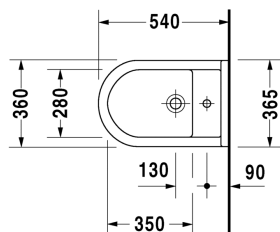

Starck 3 Bidet vægmonteret # 2280150000

| < 360 mm > |

Bidet vægmonteret	Dimension	Vægt	Ordrenummer
med overløb, med platform til hanehul, inkl. Durafix			
Farver			
00 Hvid (Alpin)			
Varianter			
	360 x 540 mm	21,000 kg	2280150000
Infobox			
Inklusiv Durafix2 for skjult montering			
Porcelæn med Wondergliss vil forblive ren og pæn i lang tid. Hvis du vil bestille produkter med Wondergliss tilføjer du "1" som det 11. tal i Duravit nummeret.			
Tilbehør			
Befæstigelse til vægmonteret toilet og bidet	Ø 12 x 180 mm	0,200 kg	006500

Alle tegninger indeholder nødvendige mål indenfor standard tolerancer. De er angivet i mm og er vejledende. For præcise mål, specielt ved specielle anvendelsesområder, anbefaler vi at vente til produktet er modtaget.