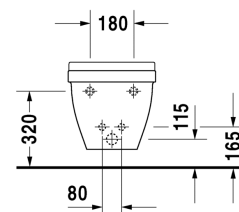

Starck 3 Bidet vægmonteret # 2280150000

| < 360 mm > |

Bidet vægmonteret	Dimension	Vægt	Ordrenummer
med overløb, med platform til hanehul, inkl. Durafix			
Farver			
00 Hvid (Alpin)			
Varianter			
	360 x 540 mm	21,000 kg	2280150000
Infobox			
Inklusiv Durafix2 for skjult montering			
Porcelæn med Wondergliss vil forblive ren og pæn i lang tid. Hvis du vil bestille produkter med Wondergliss tilføjer du "1" som det 11. tal i Duravit nummeret.			
Tilbehør			
Befæstigelse til vægmonteret toilet og bidet	Ø 12 x 180 mm	0,200 kg	006500

Alle tegninger indeholder nødvendige mål indenfor standard tolerancer. De er angivet i mm og er vejledende. For præcise mål, specielt ved specielle anvendelsesområder, anbefaler vi at vente til produktet er modtaget.