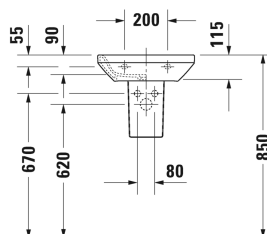

**DuraStyle Håndvask # 0708450000**

| &lt; 450 mm &gt; |

Håndvask	Dimension	Vægt	Ordrenummer
uden overløb, med platform til hanehul, glaseret på undersiden, 450 mm			
<b>Farver</b>			
00 Hvid (Alpin)			
<b>Varianter</b>			
●	450 x 335 mm	9,500 kg	0708450000
Porcelæn med Wondergliss vil forblive ren og pæn i lang tid. Hvis du vil bestille produkter med Wondergliss tilføjer du "1" som det 11. tal i Duravit nummeret.			
<b>Tilbehør</b>			
Bundventil med kappe til håndvaske uden overløb	50 mm	0,300 kg	005024
<b>Matchende produkter</b>			
Halvsøjle til # 070845,			085831
<b>Anbefalede armaturer</b>			
1-grebs håndvaskarmatur S keramisk kartusche, Fremspring 101 mm, fleksibel tilslutningsslange 3/8", Perlator med justerbar stråle, Normalstråle, Krom, Mulighed for temperaturbegrænsning, anbefalet driftstryk 1 - 5 bar, med løft-op-ventil,			B21010001
1-grebs håndvaskarmatur S keramisk kartusche, Fremspring 101 mm, fleksibel tilslutningsslange 3/8", Perlator med justerbar stråle, Normalstråle, Krom, Mulighed for temperaturbegrænsning, anbefalet driftstryk 1 - 5 bar, uden bundventil,			B11010002
1-grebs håndvaskarmatur S keramisk kartusche, Fremspring 101 mm, fleksibel tilslutningsslange 3/8", Perlator med justerbar stråle, Normalstråle, Krom, Mulighed for temperaturbegrænsning, anbefalet driftstryk 1 - 5 bar, med løft-op-ventil,			B11010001

DuraStyle Håndvask # 0708450000

|< 450 mm >|

1-grebs håndvaskarmatur S keramisk kartusche, Fremspring  
101 mm, fleksibel tilslutningsslange 3/8", Perlator med  
justerbar stråle, Normalstråle, Krom, Mulighed for  
temperaturbegrænsning, anbefalet driftstryk 1 - 5 bar, uden  
bundventil,

B21010002

*Alle tegninger indeholder nødvendige mål indenfor standard tolerancer. De er angivet i mm og er vejledende. For præcise mål, specielt ved specielle anvendelsesområder, anbefaler vi at vente til produktet er modtaget.*