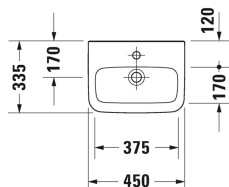

**DuraStyle Håndvask # 0708450000**

| &lt; 450 mm &gt; |

Håndvask	Dimension	Vægt	Ordrenummer
uden overløb, med platform til hanehul, glaseret på undersiden, 450 mm			
<b>Farver</b>			
00 Hvid (Alpin)			
<b>Varianter</b>			
●	450 x 335 mm	9,500 kg	0708450000
Porcelæn med Wondergliss vil forblive ren og pæn i lang tid. Hvis du vil bestille produkter med Wondergliss tilføjer du "1" som det 11. tal i Duravit nummeret.			
<b>Tilbehør</b>			
Bundventil med kappe til håndvaske uden overløb	50 mm	0,300 kg	005024
<b>Matchende produkter</b>			
Halvsøjle til # 070845,			085831
<b>Anbefalede armaturer</b>			
1-grebs håndvaskarmatur S keramisk kartusche, Fremspring 101 mm, fleksibel tilslutningsslange 3/8", Perlator med justerbar stråle, Normalstråle, Krom, Mulighed for temperaturbegrænsning, anbefalet driftstryk 1 - 5 bar, med løft-op-ventil,			B21010001
1-grebs håndvaskarmatur S keramisk kartusche, Fremspring 101 mm, fleksibel tilslutningsslange 3/8", Perlator med justerbar stråle, Normalstråle, Krom, Mulighed for temperaturbegrænsning, anbefalet driftstryk 1 - 5 bar, uden bundventil,			B11010002
1-grebs håndvaskarmatur S keramisk kartusche, Fremspring 101 mm, fleksibel tilslutningsslange 3/8", Perlator med justerbar stråle, Normalstråle, Krom, Mulighed for temperaturbegrænsning, anbefalet driftstryk 1 - 5 bar, med løft-op-ventil,			B11010001

DuraStyle Håndvask # 0708450000

|< 450 mm >|

1-grebs håndvaskarmatur S keramisk kartusche, Fremspring  
101 mm, fleksibel tilslutningsslange 3/8", Perlator med  
justerbar stråle, Normalstråle, Krom, Mulighed for  
temperaturbegrænsning, anbefalet driftstryk 1 - 5 bar, uden  
bundventil,

B21010002

*Alle tegninger indeholder nødvendige mål indenfor standard tolerancer. De er angivet i mm og er vejledende. For præcise mål, specielt ved specielle anvendelsesområder, anbefaler vi at vente til produktet er modtaget.*