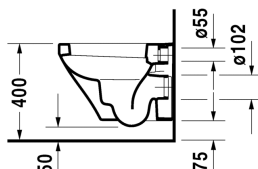

DuraStyle Vægmonteret toilet compact # 253909..00 / 253909..00

| < 370 mm > |

Vægmonteret toilet compact	Dimension	Vægt	Ordrenummer
Nordisk variant, UWL Klasse 1			
Farver			
00 Hvid (Alpin) 20 HygieneGlaze (en antibakteriel keramisk glasur der går ind og dræber bakterierne)			
Varianter			
♣ 4,5 L	370 x 480 mm	22,500 kg	253909..00
♣ 4,5 L	370 x 480 mm	22,500 kg	253909..00
Porcelæn med Wondergliss vil forblive ren og pæn i lang tid. Hvis du vil bestille produkter med Wondergliss tilføjer du "1" som det 11. tal i Duravit nummeret.			
Tilbehør til porcelæn			
Befæstigelse til vægmonteret toilet og bidet	Ø 12 x 180 mm	0,200 kg	006500
Tilbehør			
Støjdæmpende pakning			Schallschutz-Set 005090
Matchende produkter			
Toiletsæde rustfri stål hængsler, uden dæmpet lukning,			006371
Toiletsæde rustfri stål hængsler, aftagelig, med dæmpet lukning,			006379

Alle tegninger indeholder nødvendige mål indenfor standard tolerancer. De er angivet i mm og er vejledende. For præcise mål, specielt ved specielle anvendelsesområder, anbefaler vi at vente til produktet er modtaget.