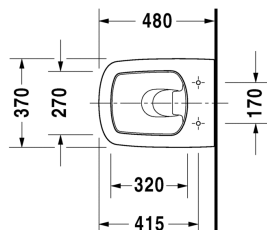

DuraStyle Vægmonteret toilet compact # 253909..00 / 253909..00

| < 370 mm > |

Vægmonteret toilet compact	Dimension	Vægt	Ordrenummer
Nordisk variant, UWL Klasse 1			
Farver			
00 Hvid (Alpin) 20 HygieneGlaze (en antibakteriel keramisk glasur der går ind og dræber bakterierne)			
Varianter			
♣ 4,5 L	370 x 480 mm	22,500 kg	253909..00
♣ 4,5 L	370 x 480 mm	22,500 kg	253909..00
Porcelæn med Wondergliss vil forblive ren og pæn i lang tid. Hvis du vil bestille produkter med Wondergliss tilføjer du "1" som det 11. tal i Duravit nummeret.			
Tilbehør til porcelæn			
Befæstigelse til vægmonteret toilet og bidet	Ø 12 x 180 mm	0,200 kg	006500
Tilbehør			
Støjdæmpende pakning			Schallschutz-Set 005090
Matchende produkter			
Toiletsæde rustfri stål hængsler, uden dæmpet lukning,			006371
Toiletsæde rustfri stål hængsler, aftagelig, med dæmpet lukning,			006379

Alle tegninger indeholder nødvendige mål indenfor standard tolerancer. De er angivet i mm og er vejledende. For præcise mål, specielt ved specielle anvendelsesområder, anbefaler vi at vente til produktet er modtaget.