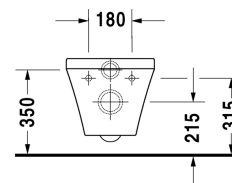

DuraStyle Vægmonteret toilet compact # 253909..00 / 253909..00

| < 370 mm > |

Vægmonteret toilet compact	Dimension	Vægt	Ordrenummer
Nordisk variant, UWL Klasse 1			
Farver			
00 Hvid (Alpin) 20 HygieneGlaze (en antibakteriel keramisk glasur der går ind og dræber bakterierne)			
Varianter			
♣ 4,5 L	370 x 480 mm	22,500 kg	253909..00
♣ 4,5 L	370 x 480 mm	22,500 kg	253909..00
Porcelæn med Wondergliss vil forblive ren og pæn i lang tid. Hvis du vil bestille produkter med Wondergliss tilføjer du "1" som det 11. tal i Duravit nummeret.			
Tilbehør til porcelæn			
Befæstigelse til vægmonteret toilet og bidet	Ø 12 x 180 mm	0,200 kg	006500
Tilbehør			
Støjdæmpende pakning			Schallschutz-Set 005090
Matchende produkter			
Toiletsæde rustfri stål hængsler, uden dæmpet lukning,			006371
Toiletsæde rustfri stål hængsler, aftagelig, med dæmpet lukning,			006379

Alle tegninger indeholder nødvendige mål indenfor standard tolerancer. De er angivet i mm og er vejledende. For præcise mål, specielt ved specielle anvendelsesområder, anbefaler vi at vente til produktet er modtaget.