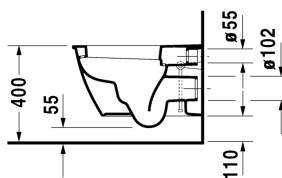

Darling New Vægmonteret toilet # 254509..00 / 254509..00

| < 370 mm > |

Vægmonteret toilet	Dimension	Vægt	Ordrenummer
Nordisk variant, inkl. Durafix, UWL Klasse 1			
Farver			
00 Hvid (Alpin) 20 HygieneGlaze (en antibakteriel keramisk glasur der går ind og dræber bakterierne)			
Varianter			
♣ 4,5 L	370 x 540 mm	23,300 kg	254509..00
♣ 4,5 L	370 x 540 mm	23,300 kg	254509..00
Infobox			
Inklusiv Durafix2 for skjult montering			
Porcelæn med Wondergliss vil forblive ren og pæn i lang tid. Hvis du vil bestille produkter med Wondergliss tilføjer du "1" som det 11. tal i Duravit nummeret.			
Tilbehør til porcelæn			
Befæstigelse til vægmonteret toilet og bidet	Ø 12 x 180 mm	0,200 kg	006500
Tilbehør			
Støjdæmpende pakning			Schallschutz-Set 005090
Matchende produkter			
Toiletsæde rustfri stål hængsler, aftagelig, med dæmpet lukning,			006989
Toiletsæde rustfri stål hængsler, uden dæmpet lukning,			006981

Alle tegninger indeholder nødvendige mål indenfor standard tolerancer. De er angivet i mm og er vejledende. For præcise mål, specielt ved specielle anvendelsesområder, anbefaler vi at vente til produktet er modtaget.