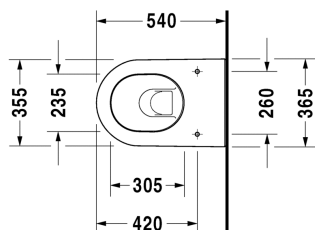

Darling New Vægmonteret toilet # 254509..00 / 254509..00

| < 370 mm > |

Vægmonteret toilet	Dimension	Vægt	Ordrenummer
Nordisk variant, inkl. Durafix, UWL Klasse 1			
Farver			
00 Hvid (Alpin) 20 HygieneGlaze (en antibakteriel keramisk glasur der går ind og dræber bakterierne)			
Varianter			
♣ 4,5 L	370 x 540 mm	23,300 kg	254509..00
♣ 4,5 L	370 x 540 mm	23,300 kg	254509..00
Infobox			
Inklusiv Durafix2 for skjult montering			
Porcelæn med Wondergliss vil forblive ren og pæn i lang tid. Hvis du vil bestille produkter med Wondergliss tilføjer du "1" som det 11. tal i Duravit nummeret.			
Tilbehør til porcelæn			
Befæstigelse til vægmonteret toilet og bidet	Ø 12 x 180 mm	0,200 kg	006500
Tilbehør			
Støjdæmpende pakning			Schallschutz-Set 005090
Matchende produkter			
Toiletsæde rustfri stål hængsler, aftagelig, med dæmpet lukning,			006989
Toiletsæde rustfri stål hængsler, uden dæmpet lukning,			006981

Alle tegninger indeholder nødvendige mål indenfor standard tolerancer. De er angivet i mm og er vejledende. For præcise mål, specielt ved specielle anvendelsesområder, anbefaler vi at vente til produktet er modtaget.