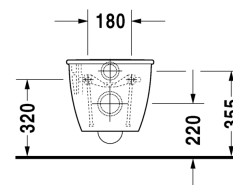

Darling New Vægmonteret toilet # 254509..00 / 254509..00

| < 370 mm > |

Vægmonteret toilet	Dimension	Vægt	Ordrenummer
Nordisk variant, inkl. Durafix, UWL Klasse 1			
Farver			
00 Hvid (Alpin) 20 HygieneGlaze (en antibakteriel keramisk glasur der går ind og dræber bakterierne)			
Varianter			
♣ 4,5 L	370 x 540 mm	23,300 kg	254509..00
♣ 4,5 L	370 x 540 mm	23,300 kg	254509..00
Infobox			
Inklusiv Durafix2 for skjult montering			
Porcelæn med Wondergliss vil forblive ren og pæn i lang tid. Hvis du vil bestille produkter med Wondergliss tilføjer du "1" som det 11. tal i Duravit nummeret.			
Tilbehør til porcelæn			
Befæstigelse til vægmonteret toilet og bidet	Ø 12 x 180 mm	0,200 kg	006500
Tilbehør			
Støjdæmpende pakning			Schallschutz-Set 005090
Matchende produkter			
Toiletsæde rustfri stål hængsler, aftagelig, med dæmpet lukning,			006989
Toiletsæde rustfri stål hængsler, uden dæmpet lukning,			006981

Alle tegninger indeholder nødvendige mål indenfor standard tolerancer. De er angivet i mm og er vejledende. For præcise mål, specielt ved specielle anvendelsesområder, anbefaler vi at vente til produktet er modtaget.