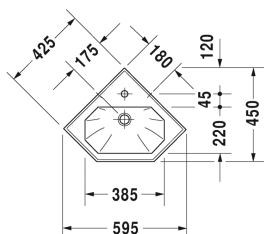

**1930 Serien Håndvask til hjørne # 0793420000**

| &lt; 595 mm &gt; |

Håndvask til hjørne	Dimension	Vægt	Ordrenummer
med overløb, med platform til hanehul, glaseret på undersiden, 595 mm			
<b>Farver</b>			
00 Hvid (Alpin)			
<b>Varianter</b>			
●	595 x 450 mm	9,500 kg	0793420000
Porcelæn med Wondergliss vil forblive ren og pæn i lang tid. Hvis du vil bestille produkter med Wondergliss tilføjer du "1" som det 11. tal i Duravit nummeret.			

Alle tegninger indeholder nødvendige mål indenfor standard tolerancer. De er angivet i mm og er vejledende. For præcise mål, specielt ved specielle anvendelsesområder, anbefaler vi at vente til produktet er modtaget.