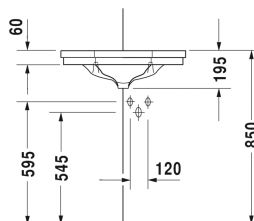

**1930 Serien Håndvask til hjørne # 0793420000**

| &lt; 595 mm &gt; |

Håndvask til hjørne	Dimension	Vægt	Ordrenummer
med overløb, med platform til hanehul, glaseret på undersiden, 595 mm			
<b>Farver</b>			
00 Hvid (Alpin)			
<b>Varianter</b>			
●	595 x 450 mm	9,500 kg	0793420000
Porcelæn med Wondergliss vil forblive ren og pæn i lang tid. Hvis du vil bestille produkter med Wondergliss tilføjer du "1" som det 11. tal i Duravit nummeret.			

Alle tegninger indeholder nødvendige mål indenfor standard tolerancer. De er angivet i mm og er vejledende. For præcise mål, specielt ved specielle anvendelsesområder, anbefaler vi at vente til produktet er modtaget.