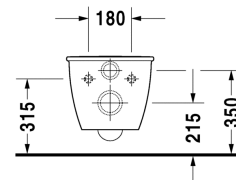

Darling New Vægmonteret toilet compact # 254909..00 / 254909..00

| < 360 mm > |

Vægmonteret toilet compact	Dimension	Vægt	Ordrenummer
Nordisk variant, inkl. Durafix, UWL Klasse 1			
Farver			
00 Hvid (Alpin) 20 HygieneGlaze (en antibakteriel keramisk glasur der går ind og dræber bakterierne)			
Varianter			
♣ 4,5 L	360 x 485 mm	19,900 kg	254909..00
♣ 4,5 L	360 x 485 mm	19,900 kg	254909..00
Infobox			
Inklusiv Durafix2 for skjult montering			
Porcelæn med Wondergliss vil forblive ren og pæn i lang tid. Hvis du vil bestille produkter med Wondergliss tilføjer du "1" som det 11. tal i Duravit nummeret.			
Tilbehør			
Støjdæmpende pakning			Schallschutz-Set 005090
Befæstigelse til vægmonteret toilet og bidet	Ø 12 x 180 mm	0,200 kg	006500
Matchende produkter			
Toiletsæde rustfri stål hængsler, aftagelig, med dæmpet lukning,			006989
Toiletsæde rustfri stål hængsler, uden dæmpet lukning,			006981

Alle tegninger indeholder nødvendige mål indenfor standard tolerancer. De er angivet i mm og er vejledende. For præcise mål, specielt ved specielle anvendelsesområder, anbefaler vi at vente til produktet er modtaget.