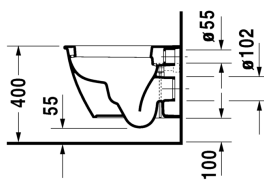

Darling New Vægmonteret toilet compact # 254909..00 / 254909..00

| < 360 mm > |

Vægmonteret toilet compact	Dimension	Vægt	Ordrenummer
Nordisk variant, inkl. Durafix, UWL Klasse 1			
Farver			
00 Hvid (Alpin) 20 HygieneGlaze (en antibakteriel keramisk glasur der går ind og dræber bakterierne)			
Varianter			
♣ 4,5 L	360 x 485 mm	19,900 kg	254909..00
♣ 4,5 L	360 x 485 mm	19,900 kg	254909..00
Infobox			
Inklusiv Durafix2 for skjult montering			
Porcelæn med Wondergliss vil forblive ren og pæn i lang tid. Hvis du vil bestille produkter med Wondergliss tilføjer du "1" som det 11. tal i Duravit nummeret.			
Tilbehør			
Støjdæmpende pakning			Schallschutz-Set 005090
Befæstigelse til vægmonteret toilet og bidet	Ø 12 x 180 mm	0,200 kg	006500
Matchende produkter			
Toiletsæde rustfri stål hængsler, aftagelig, med dæmpet lukning,			006989
Toiletsæde rustfri stål hængsler, uden dæmpet lukning,			006981

Alle tegninger indeholder nødvendige mål indenfor standard tolerancer. De er angivet i mm og er vejledende. For præcise mål, specielt ved specielle anvendelsesområder, anbefaler vi at vente til produktet er modtaget.