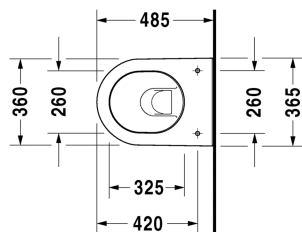

Darling New Vægmonteret toilet compact # 254909..00 / 254909..00

| < 360 mm > |

Vægmonteret toilet compact	Dimension	Vægt	Ordrenummer
Nordisk variant, inkl. Durafix, UWL Klasse 1			
Farver			
00 Hvid (Alpin) 20 HygieneGlaze (en antibakteriel keramisk glasur der går ind og dræber bakterierne)			
Varianter			
♣ 4,5 L	360 x 485 mm	19,900 kg	254909..00
♣ 4,5 L	360 x 485 mm	19,900 kg	254909..00
Infobox			
Inklusiv Durafix2 for skjult montering			
Porcelæn med Wondergliss vil forblive ren og pæn i lang tid. Hvis du vil bestille produkter med Wondergliss tilføjer du "1" som det 11. tal i Duravit nummeret.			
Tilbehør			
Støjdæmpende pakning			Schallschutz-Set 005090
Befæstigelse til vægmonteret toilet og bidet	Ø 12 x 180 mm	0,200 kg	006500
Matchende produkter			
Toiletsæde rustfri stål hængsler, aftagelig, med dæmpet lukning,			006989
Toiletsæde rustfri stål hængsler, uden dæmpet lukning,			006981

Alle tegninger indeholder nødvendige mål indenfor standard tolerancer. De er angivet i mm og er vejledende. For præcise mål, specielt ved specielle anvendelsesområder, anbefaler vi at vente til produktet er modtaget.