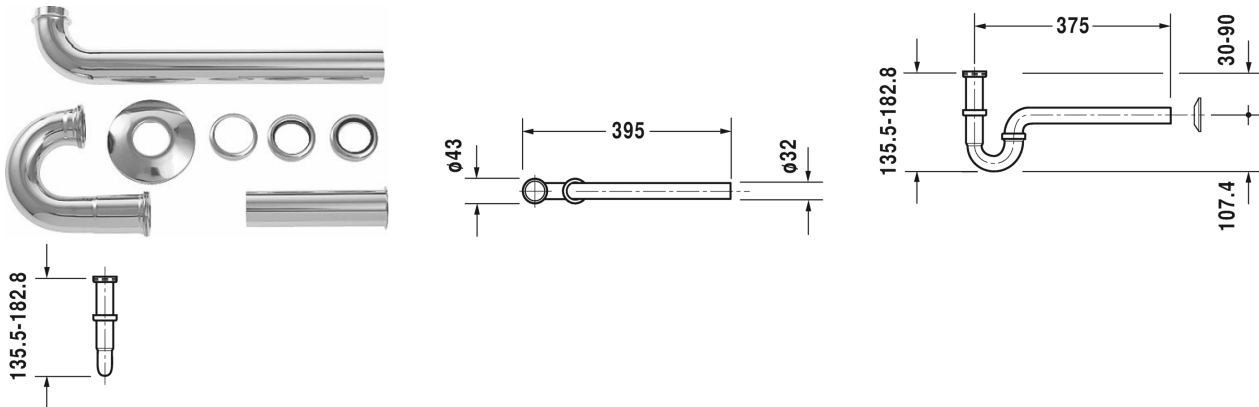

Tilbehør Vandlås til håndvask # 005026

| < 1 1/4" mm > |

Vandlås til håndvask	Dimension	Vægt	Ordrenummer
med udløbsrør 300 mm			
Farver			
Varianter			

Alle tegninger indeholder nødvendige mål indenfor standard tolerancer. De er angivet i mm og er vejledende. For præcise mål, specielt ved specielle anvendelsesområder, anbefaler vi at vente til produktet er modtaget.