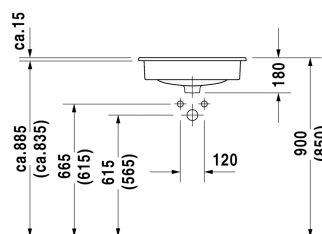

D-Code Håndvask # 0337540000

| < 545 mm > |

Håndvask	Dimension	Vægt	Ordrenummer
til nedfældning, med overløb, med platform til hanehul, 545 mm			
Farver			
00 Hvid (Alpin)			
Varianter			
●	545 x 435 mm	11,400 kg	0337540000
Matchende produkter			
Vægmonteret vaskeskab 1 høj skuffe, Bordplade med 1 udskæring, til 1 nedfældningsvask i midten, 800 x 550 mm	800 x 550 mm		KT6794
Vægmonteret vaskeskab 1 høj skuffe, Bordplade med 1 udskæring, til 1 nedfældningsvask i midten, 1000 x 550 mm	1000 x 550 mm		KT6795
Vægmonteret vaskeskab 1 høj skuffe, Bordplade med 1 udskæring, til 1 nedfældningsvask i midten, 1200 x 550 mm	1200 x 550 mm		KT6796
Vægmonteret vaskeskab 2 høje skuffer, 1 topplade med 1 eller 2 udskæringer, til 1 eller 2 vask(e), 1400 x 550 mm	1400 x 550 mm		KT6797 B/L/R
Vægmonteret vaskeskab 2 skuffer, øverste skuffe er med udskæring for vandlås, Bordplade med 1 udskæring, til 1 nedfældningsvask i midten, 800 x 550 mm	800 x 550 mm		KT6754
Vægmonteret vaskeskab 2 skuffer, øverste skuffe er med udskæring for vandlås, Bordplade med 1 udskæring, til 1 nedfældningsvask i midten, 1000 x 550 mm	1000 x 550 mm		KT6755
Vægmonteret vaskeskab 2 skuffer, øverste skuffe er med udskæring for vandlås, Bordplade med 1 udskæring, til 1 nedfældningsvask i midten, 1200 x 550 mm	1200 x 550 mm		KT6756
Vægmonteret vaskeskab 4 skuffer, Skuffer under vask er med udskæring for vandlås, 1 topplade med 1 eller 2 udskæringer, til 1 eller 2 vask(e), 1400 x 550 mm	1400 x 550 mm		KT6757 B/L/R
Vaskeskab til bordplade compact 1 høj skuffe, 700 x 478 mm	700 x 478 mm		DS5301
Vaskeskab til bordplade compact 1 høj skuffe, 800 x 478 mm	800 x 478 mm		DS5302
Vaskeskab til bordplade compact 1 høj skuffe, 900 x 478 mm	900 x 478 mm		DS5303
Vaskeskab til bordplade compact 1 høj skuffe, 1000 x 478 mm	1000 x 478 mm		DS5304