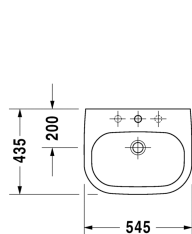

D-Code Håndvask # 0337540000

| < 545 mm > |

Håndvask	Dimension	Vægt	Ordrenummer
til nedfældning, med overløb, med platform til hanehul, 545 mm			
Farver			
00 Hvid (Alpin)			
Varianter			
●	545 x 435 mm	11,400 kg	0337540000
Matchende produkter			
Vægmonteret vaskeskab 1 høj skuffe, Bordplade med 1 udskæring, til 1 nedfældningsvask i midten, 800 x 550 mm	800 x 550 mm		KT6794
Vægmonteret vaskeskab 1 høj skuffe, Bordplade med 1 udskæring, til 1 nedfældningsvask i midten, 1000 x 550 mm	1000 x 550 mm		KT6795
Vægmonteret vaskeskab 1 høj skuffe, Bordplade med 1 udskæring, til 1 nedfældningsvask i midten, 1200 x 550 mm	1200 x 550 mm		KT6796
Vægmonteret vaskeskab 2 høje skuffer, 1 topplade med 1 eller 2 udskæringer, til 1 eller 2 vask(e), 1400 x 550 mm	1400 x 550 mm		KT6797 B/L/R
Vægmonteret vaskeskab 2 skuffer, øverste skuffe er med udskæring for vandlås, Bordplade med 1 udskæring, til 1 nedfældningsvask i midten, 800 x 550 mm	800 x 550 mm		KT6754
Vægmonteret vaskeskab 2 skuffer, øverste skuffe er med udskæring for vandlås, Bordplade med 1 udskæring, til 1 nedfældningsvask i midten, 1000 x 550 mm	1000 x 550 mm		KT6755
Vægmonteret vaskeskab 2 skuffer, øverste skuffe er med udskæring for vandlås, Bordplade med 1 udskæring, til 1 nedfældningsvask i midten, 1200 x 550 mm	1200 x 550 mm		KT6756
Vægmonteret vaskeskab 4 skuffer, Skuffer under vask er med udskæring for vandlås, 1 topplade med 1 eller 2 udskæringer, til 1 eller 2 vask(e), 1400 x 550 mm	1400 x 550 mm		KT6757 B/L/R
Vaskeskab til bordplade compact 1 høj skuffe, 700 x 478 mm	700 x 478 mm		DS5301
Vaskeskab til bordplade compact 1 høj skuffe, 800 x 478 mm	800 x 478 mm		DS5302
Vaskeskab til bordplade compact 1 høj skuffe, 900 x 478 mm	900 x 478 mm		DS5303
Vaskeskab til bordplade compact 1 høj skuffe, 1000 x 478 mm	1000 x 478 mm		DS5304