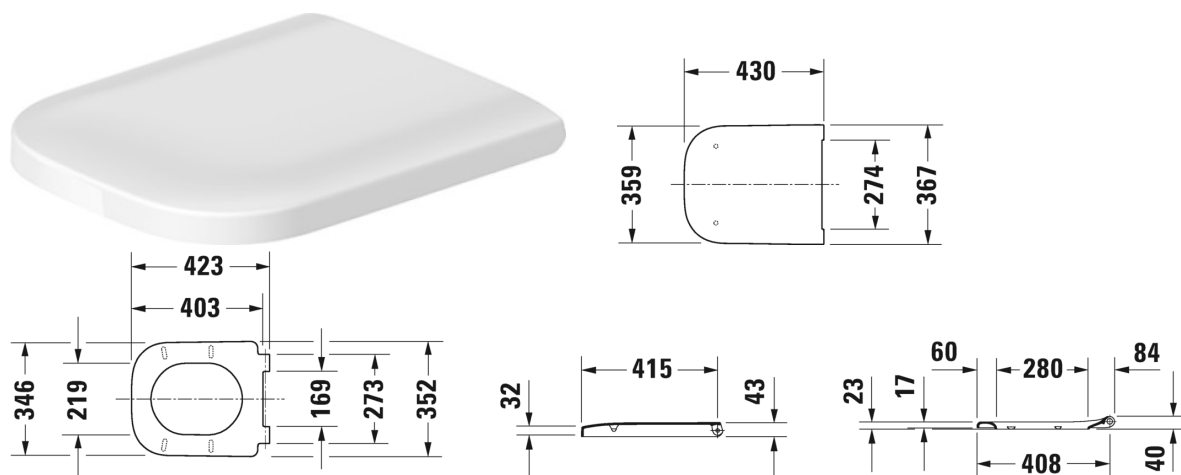

Happy D.2 Toiletsæde # 006459..00 / 006459..00

Toiletsæde	Dimension	Vægt	Ordrenummer
aftagelig, rustfri stål hængsler, med dæmpet lukning			
Farver			
00 Hvid (Alpin) 13 Anthracite Matt			
Varianter			
Indvendig hvid, udvendig hvid		2,400 kg	006459..00
Indvendig antracit mat, udvendig antracit mat		2,400 kg	006459..00

Alle tegninger indeholder nødvendige mål indenfor standard tolerancer. De er angivet i mm og er vejledende. For præcise mål, specielt ved specielle anvendelsesområder, anbefaler vi at vente til produktet er modtaget.