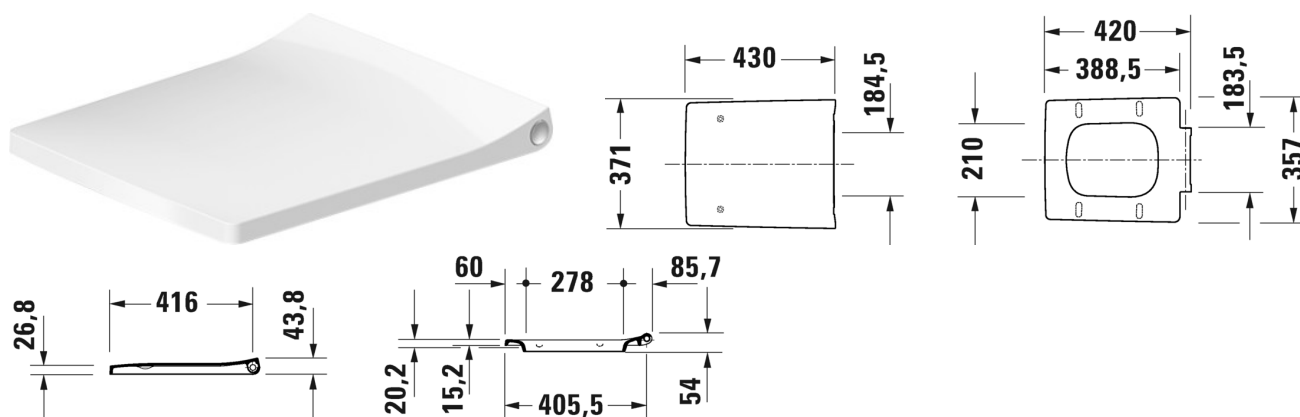

Viu Toiletsæde # 0021290000

Toiletsæde	Dimension	Vægt	Ordrenummer
aftagelig, rustfri stål hængsler, med dæmpet lukning			
Farver			
00 Hvid (Alpin)			
Varianter			
		2,700 kg	0021290000
Matchende produkter			
Vægmonteret toilet compact Duravit Rimless® åben skylle-rand, Nordisk variant, inkl. Durafix, UWL Klasse 1, 370 x 480 mm	370 x 480 mm		257309
Gulvstående toilet Duravit Rimless® åben skylle-rand, Nordisk variant, (uden cisterne og sæde), Inklusiv fastgørelse, UWL Klasse 1, 350 x 650 mm	350 x 650 mm		219109

Alle tegninger indeholder nødvendige mål indenfor standard tolerancer. De er angivet i mm og er vejledende. For præcise mål, specielt ved specielle anvendelsesområder, anbefaler vi at vente til produktet er modtaget.