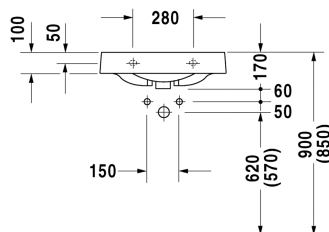

**Architec Håndvask # 0450580000**

| &lt; 575 mm &gt; |

Håndvask	Dimension	Vægt	Ordrenummer
med overløb, med platform til hanehul, glaseret på undersiden, 575 mm			
<b>Farver</b>			
00 Hvid (Alpin)			
<b>Varianter</b>			
● ● forløkket hanehul i venstre side, forløkket hanehul for sæbedispenser i højre side	575 x 520 mm	15,200 kg	0450580000
<b>Tilbehør</b>			
Push-open bundventil til håndvaske med overløb		0,400 kg	005052
<b>Matchende produkter</b>			
Sæbedispenser til montering i håndvaske med sæbedispenserhul, til håndvask # 044845, 044958, 046240, 045058, 044358, 030960, 030970, Ø 30 mm	Ø 30 mm		009972
<b>Anbefalede armaturer</b>			
1-grebs håndvaskarmatur L keramisk kartusche, Fremspring 136 mm, fleksibel tilslutningsslange 3/8", Perlator med justerbar stråle, Normalstråle, anbefalet driftstryk 1 - 5 bar, med løft-op-ventil,			C11030001
1-grebs håndvaskarmatur L keramisk kartusche, Fremspring 136 mm, fleksibel tilslutningsslange 3/8", Perlator med justerbar stråle, Normalstråle, anbefalet driftstryk 1 - 5 bar, uden bundventil,			C11030002

Alle tegninger indeholder nødvendige mål indenfor standard tolerancer. De er angivet i mm og er vejledende. For præcise mål, specielt ved specielle anvendelsesområder, anbefaler vi at vente til produktet er modtaget.