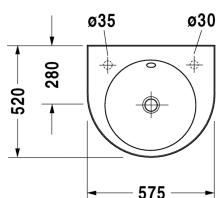

**Architec Håndvask # 0450580000**

| &lt; 575 mm &gt; |

Håndvask	Dimension	Vægt	Ordrenummer
med overløb, med platform til hanehul, glaseret på undersiden, 575 mm			
<b>Farver</b>			
00 Hvid (Alpin)			
<b>Varianter</b>			
● ● forløkket hanehul i venstre side, forløkket hanehul for sæbedispenser i højre side	575 x 520 mm	15,200 kg	0450580000
<b>Tilbehør</b>			
Push-open bundventil til håndvaske med overløb		0,400 kg	005052
<b>Matchende produkter</b>			
Sæbedispenser til montering i håndvaske med sæbedispenserhul, til håndvask # 044845, 044958, 046240, 045058, 044358, 030960, 030970, Ø 30 mm	Ø 30 mm		009972
<b>Anbefalede armaturer</b>			
1-grebs håndvaskarmatur L keramisk kartusche, Fremspring 136 mm, fleksibel tilslutningsslange 3/8", Perlator med justerbar stråle, Normalstråle, anbefalet driftstryk 1 - 5 bar, med løft-op-ventil,			C11030001
1-grebs håndvaskarmatur L keramisk kartusche, Fremspring 136 mm, fleksibel tilslutningsslange 3/8", Perlator med justerbar stråle, Normalstråle, anbefalet driftstryk 1 - 5 bar, uden bundventil,			C11030002

Alle tegninger indeholder nødvendige mål indenfor standard tolerancer. De er angivet i mm og er vejledende. For præcise mål, specielt ved specielle anvendelsesområder, anbefaler vi at vente til produktet er modtaget.