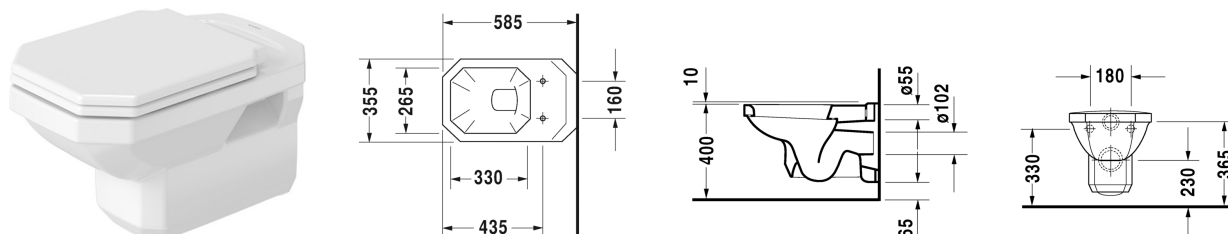

1930 Serien Vægmonteret toilet # 0182090000

| < 355 mm > |

Vægmonteret toilet	Dimension	Vægt	Ordrenummer
Nordisk variant, UWL Klasse 2			
Farver			
00 Hvid (Alpin)			
Varianter			
♣ 6,0 L	355 x 580 mm	21,500 kg	0182090000
Porcelæn med Wondergliss vil forblive ren og pæn i lang tid. Hvis du vil bestille produkter med Wondergliss tilføjer du "1" som det 11. tal i Duravit nummeret.			
Tilbehør til porcelæn			
Befæstigelse til vægmonteret toilet og bidet	Ø 12 x 180 mm	0,200 kg	006500
Tilbehør			
Støjdæmpende pakning			Schallschutz-Set 005090
Matchende produkter			
Toiletsæde ottekantet sædering, rustfri stål hængsler, med dæmpet lukning,			006489

Alle tegninger indeholder nødvendige mål indenfor standard tolerancer. De er angivet i mm og er vejledende. For præcise mål, specielt ved specielle anvendelsesområder, anbefaler vi at vente til produktet er modtaget.