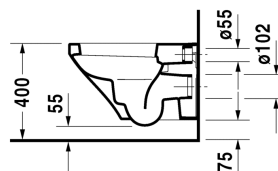

**DuraStyle Vægmonteret toilet # 253609..00 / 253609..00**

| &lt; 370 mm &gt; |

Vægmonteret toilet	Dimension	Vægt	Ordrenummer
Nordisk variant, UWL Klasse 1			
<b>Farver</b>			
00 Hvid (Alpin) 20 HygieneGlaze (en antibakteriel keramisk glasur der går ind og dræber bakterierne)			
<b>Varianter</b>			
♣ 4,5 L	370 x 540 mm	25,000 kg	253609..00
♣ 4,5 L	370 x 540 mm	25,000 kg	253609..00
Porcelæn med Wondergliss vil forblive ren og pæn i lang tid. Hvis du vil bestille produkter med Wondergliss tilføjer du "1" som det 11. tal i Duravit nummeret.			
<b>Tilbehør til porcelæn</b>			
Befæstigelse til vægmonteret toilet og bidet	Ø 12 x 180 mm	0,200 kg	006500
<b>Tilbehør</b>			
Støjdæmpende pakning			Schallschutz-Set 005090
<b>Matchende produkter</b>			
Toiletsæde rustfri stål hængsler, uden dæmpet lukning,			006371
Toiletsæde rustfri stål hængsler, aftagelig, med dæmpet lukning,			006379
Toiletsæde forstærkede hængsler og sidevejs forstærkning, rustfri stål hængsler, uden dæmpet lukning,			002061

Alle tegninger indeholder nødvendige mål indenfor standard tolerancer. De er angivet i mm og er vejledende. For præcise mål, specielt ved specielle anvendelsesområder, anbefaler vi at vente til produktet er modtaget.