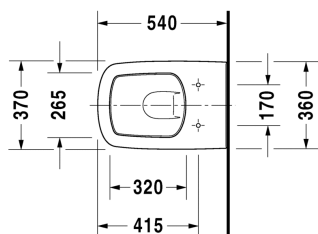

**DuraStyle Vægmonteret toilet # 253609..00 / 253609..00**

| &lt; 370 mm &gt; |

Vægmonteret toilet	Dimension	Vægt	Ordrenummer
Nordisk variant, UWL Klasse 1			
<b>Farver</b>			
00 Hvid (Alpin) 20 HygieneGlaze (en antibakteriel keramisk glasur der går ind og dræber bakterierne)			
<b>Varianter</b>			
♣ 4,5 L	370 x 540 mm	25,000 kg	253609..00
♣ 4,5 L	370 x 540 mm	25,000 kg	253609..00
Porcelæn med Wondergliss vil forblive ren og pæn i lang tid. Hvis du vil bestille produkter med Wondergliss tilføjer du "1" som det 11. tal i Duravit nummeret.			
<b>Tilbehør til porcelæn</b>			
Befæstigelse til vægmonteret toilet og bidet	Ø 12 x 180 mm	0,200 kg	006500
<b>Tilbehør</b>			
Støjdæmpende pakning			Schallschutz-Set 005090
<b>Matchende produkter</b>			
Toiletsæde rustfri stål hængsler, uden dæmpet lukning,			006371
Toiletsæde rustfri stål hængsler, aftagelig, med dæmpet lukning,			006379
Toiletsæde forstærkede hængsler og sidevejs forstærkning, rustfri stål hængsler, uden dæmpet lukning,			002061

Alle tegninger indeholder nødvendige mål indenfor standard tolerancer. De er angivet i mm og er vejledende. For præcise mål, specielt ved specielle anvendelsesområder, anbefaler vi at vente til produktet er modtaget.