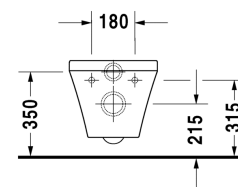

**DuraStyle Vægmonteret toilet # 253609..00 / 253609..00**

| &lt; 370 mm &gt; |

Vægmonteret toilet	Dimension	Vægt	Ordrenummer
Nordisk variant, UWL Klasse 1			
<b>Farver</b>			
00 Hvid (Alpin) 20 HygieneGlaze (en antibakteriel keramisk glasur der går ind og dræber bakterierne)			
<b>Varianter</b>			
♣ 4,5 L	370 x 540 mm	25,000 kg	253609..00
♣ 4,5 L	370 x 540 mm	25,000 kg	253609..00
Porcelæn med Wondergliss vil forblive ren og pæn i lang tid. Hvis du vil bestille produkter med Wondergliss tilføjer du "1" som det 11. tal i Duravit nummeret.			
<b>Tilbehør til porcelæn</b>			
Befæstigelse til vægmonteret toilet og bidet	Ø 12 x 180 mm	0,200 kg	006500
<b>Tilbehør</b>			
Støjdæmpende pakning			Schallschutz-Set 005090
<b>Matchende produkter</b>			
Toiletsæde rustfri stål hængsler, uden dæmpet lukning,			006371
Toiletsæde rustfri stål hængsler, aftagelig, med dæmpet lukning,			006379
Toiletsæde forstærkede hængsler og sidevejs forstærkning, rustfri stål hængsler, uden dæmpet lukning,			002061

Alle tegninger indeholder nødvendige mål indenfor standard tolerancer. De er angivet i mm og er vejledende. For præcise mål, specielt ved specielle anvendelsesområder, anbefaler vi at vente til produktet er modtaget.