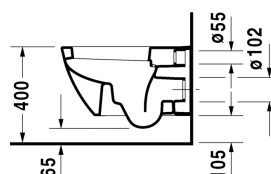

**Happy D.2 Vægmonteret toilet # 222109..00 / 222109..00**

| &lt; 365 mm &gt; |

Vægmonteret toilet	Dimension	Vægt	Ordrenummer
Nordisk variant, inkl. Durafix, UWL Klasse 1			
<b>Farver</b>			
00 Hvid (Alpin) 20 HygieneGlaze (en antibakteriel keramisk glasur der går ind og dræber bakterierne)			
<b>Varianter</b>			
♣ 4,5 L	365 x 540 mm	25,800 kg	222109..00
♣ 4,5 L	365 x 540 mm	25,800 kg	222109..00
<b>Infobox</b>			
Inklusiv Durafix2 for skjult montering			
Porcelæn med Wondergliss vil forblive ren og pæn i lang tid. Hvis du vil bestille produkter med Wondergliss tilføjer du "1" som det 11. tal i Duravit nummeret.			
<b>Tilbehør til porcelæn</b>			
Befæstigelse til vægmonteret toilet og bidet	Ø 12 x 180 mm	0,200 kg	006500
<b>Tilbehør</b>			
Støjdæmpende pakning			Schallschutz-Set 005090
<b>Matchende produkter</b>			
Toiletsæde aftagelig, rustfri stål hængsler, uden dæmpet lukning,			006451
Toiletsæde aftagelig, rustfri stål hængsler, med dæmpet lukning,			006459

Alle tegninger indeholder nødvendige mål indenfor standard tolerancer. De er angivet i mm og er vejledende. For præcise mål, specielt ved specielle anvendelsesområder, anbefaler vi at vente til produktet er modtaget.