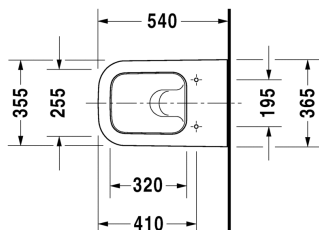

**Happy D.2 Vægmonteret toilet # 222109..00 / 222109..00**

| &lt; 365 mm &gt; |

Vægmonteret toilet	Dimension	Vægt	Ordrenummer
Nordisk variant, inkl. Durafix, UWL Klasse 1			
<b>Farver</b>			
00 Hvid (Alpin) 20 HygieneGlaze (en antibakteriel keramisk glasur der går ind og dræber bakterierne)			
<b>Varianter</b>			
♣ 4,5 L	365 x 540 mm	25,800 kg	222109..00
♣ 4,5 L	365 x 540 mm	25,800 kg	222109..00
<b>Infobox</b>			
Inklusiv Durafix2 for skjult montering			
Porcelæn med Wondergliss vil forblive ren og pæn i lang tid. Hvis du vil bestille produkter med Wondergliss tilføjer du "1" som det 11. tal i Duravit nummeret.			
<b>Tilbehør til porcelæn</b>			
Befæstigelse til vægmonteret toilet og bidet	Ø 12 x 180 mm	0,200 kg	006500
<b>Tilbehør</b>			
Støjdæmpende pakning			Schallschutz-Set 005090
<b>Matchende produkter</b>			
Toiletsæde aftagelig, rustfri stål hængsler, uden dæmpet lukning,			006451
Toiletsæde aftagelig, rustfri stål hængsler, med dæmpet lukning,			006459

Alle tegninger indeholder nødvendige mål indenfor standard tolerancer. De er angivet i mm og er vejledende. For præcise mål, specielt ved specielle anvendelsesområder, anbefaler vi at vente til produktet er modtaget.