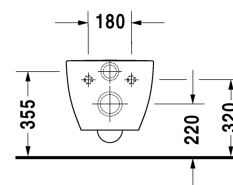

**Happy D.2 Vægmonteret toilet # 222109..00 / 222109..00**

| &lt; 365 mm &gt; |

Vægmonteret toilet	Dimension	Vægt	Ordrenummer
Nordisk variant, inkl. Durafix, UWL Klasse 1			
<b>Farver</b>			
00 Hvid (Alpin) 20 HygieneGlaze (en antibakteriel keramisk glasur der går ind og dræber bakterierne)			
<b>Varianter</b>			
♣ 4,5 L	365 x 540 mm	25,800 kg	222109..00
♣ 4,5 L	365 x 540 mm	25,800 kg	222109..00
<b>Infobox</b>			
Inklusiv Durafix2 for skjult montering			
Porcelæn med Wondergliss vil forblive ren og pæn i lang tid. Hvis du vil bestille produkter med Wondergliss tilføjer du "1" som det 11. tal i Duravit nummeret.			
<b>Tilbehør til porcelæn</b>			
Befæstigelse til vægmonteret toilet og bidet	Ø 12 x 180 mm	0,200 kg	006500
<b>Tilbehør</b>			
Støjdæmpende pakning			Schallschutz-Set 005090
<b>Matchende produkter</b>			
Toiletsæde aftagelig, rustfri stål hængsler, uden dæmpet lukning,			006451
Toiletsæde aftagelig, rustfri stål hængsler, med dæmpet lukning,			006459

Alle tegninger indeholder nødvendige mål indenfor standard tolerancer. De er angivet i mm og er vejledende. For præcise mål, specielt ved specielle anvendelsesområder, anbefaler vi at vente til produktet er modtaget.