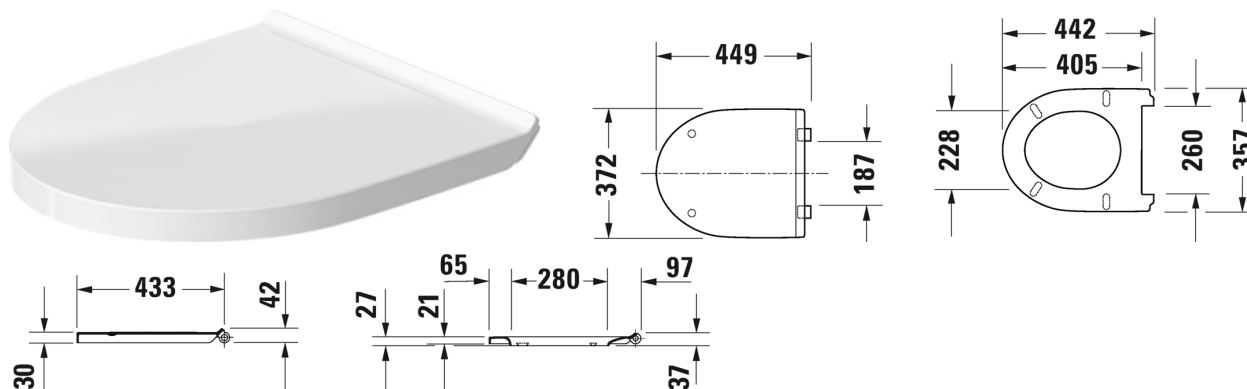

Duravit No.1 Toiletsæde # 0020790000

Toiletsæde	Dimension	Vægt	Ordrenummer
rustfri stål hængsler, med dæmpet lukning			
Farver			
00 Hvid (Alpin)			
Varianter			
		2,400 kg	0020790000
Matchende produkter			
Vægmonteret toilet Duravit Rimless® åben skylle-rand, Nordisk variant, UWL Klasse 1, 365 x 540 mm	365 x 540 mm		256209
Gulvstående toilet Duravit Rimless® åben skylle-rand, til ekstern vandtilslutning, Nordisk variant, Inklusiv fastgørelse, lodret afløb, UWL Klasse 1, 4,5 L, 370 x 560 mm	370 x 560 mm		218401
Gulvstående toilet Duravit Rimless® åben skylle-rand, til ekstern vandtilslutning, Nordisk variant, Inklusiv fastgørelse, vandret afløb, UWL Klasse 1, 4,5 L, 370 x 480 mm	370 x 480 mm		218409
Gulvstående toilet Duravit Rimless® åben skylle-rand, (uden cisterne og sæde), Nordisk variant, Inklusiv fastgørelse, Variabel tilslutningssæt, vandret og lodret afløb fra 70 - 170 mm, længde justerbar, tilslutningsbøjning, lodret afløb fra 160 - 230 mm, UWL Klasse 1, 365 x 650 mm	365 x 650 mm		218209
Gulvstående toilet Duravit Rimless® (uden cisterne og sæde), åben skylle-rand, Nordisk variant, Inklusiv fastgørelse, vandret afløb, UWL Klasse 1, 4,5 L, 365 x 655 mm	365 x 655 mm		218309
Gulvstående toilet Duravit Rimless® back-to-wall, åben skylle-rand, Nordisk variant, til ekstern vandtilslutning, Inklusiv fastgørelse, vandret afløb, UWL Klasse 1, 4,5 L, 370 x 570 mm	370 x 570 mm		200909

Alle tegninger indeholder nødvendige mål indenfor standard tolerancer. De er angivet i mm og er vejledende. For præcise mål, specielt ved specielle anvendelsesområder, anbefaler vi at vente til produktet er modtaget.