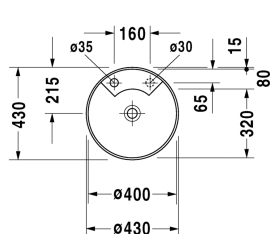

**Architec Håndvask # 0462400000**

| &lt; Ø 400 mm &gt; |

Håndvask	Dimension	Vægt	Ordrenummer
til underlimning, uden overløb, med platform til hanehul, inkl. fastgørelse for montering i træbordplader, Ø 400 mm			
<b>Farver</b>			
00 Hvid (Alpin)			
<b>Varianter</b>			
● ● med hanehul, forløkket hanehul for sæbedispenser i højre side	Ø 400 mm	6,700 kg	0462400000
<b>Infobox</b>			
Ved underlimningsvaske er der angivet indvendige mål			
<b>Tilbehør</b>			
Befæstigelse til stenplader, (gælder ikke # 046651)		0,200 kg	005028
Bundventil med kappe til håndvaske uden overløb	50 mm	0,300 kg	005024
<b>Matchende produkter</b>			
Sæbedispenser til montering i håndvaske med sæbedispenserhul, til håndvask # 044845, 044958, 046240, 045058, 044358, 030960, 030970, Ø 30 mm	Ø 30 mm		009972
<b>Anbefalede armaturer</b>			
1-grebs håndvaskarmatur XL keramisk kartusche, Fremspring 180 mm, fleksibel tilslutningsslange 3/8", Normalstråle, Krom, Mulighed for temperaturbegrænsning, anbefalet driftstryk 1 - 5 bar, med løft-op-ventil,			A11040001
1-grebs håndvaskarmatur XL keramisk kartusche, Fremspring 180 mm, fleksibel tilslutningsslange 3/8", Normalstråle, Krom, Mulighed for temperaturbegrænsning, anbefalet driftstryk 1 - 5 bar, uden bundventil,			A11040002

Alle tegninger indeholder nødvendige mål indenfor standard tolerancer. De er angivet i mm og er vejledende. For præcise mål, specielt ved specielle anvendelsesområder, anbefaler vi at vente til produktet er modtaget.