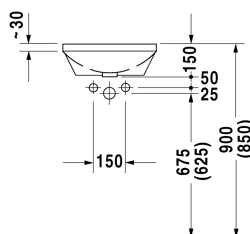

**Architec Håndvask # 0462400000**

| &lt; Ø 400 mm &gt; |

Håndvask	Dimension	Vægt	Ordrenummer
til underlimning, uden overløb, med platform til hanehul, inkl. fastgørelse for montering i træbordplader, Ø 400 mm			
<b>Farver</b>			
00 Hvid (Alpin)			
<b>Varianter</b>			
● ● med hanehul, forløkket hanehul for sæbedispenser i højre side	Ø 400 mm	6,700 kg	0462400000
<b>Infobox</b>			
Ved underlimningsvaske er der angivet indvendige mål			
<b>Tilbehør</b>			
Befæstigelse til stenplader, (gælder ikke # 046651)		0,200 kg	005028
Bundventil med kappe til håndvaske uden overløb	50 mm	0,300 kg	005024
<b>Matchende produkter</b>			
Sæbedispenser til montering i håndvaske med sæbedispenserhul, til håndvask # 044845, 044958, 046240, 045058, 044358, 030960, 030970, Ø 30 mm	Ø 30 mm		009972
<b>Anbefalede armaturer</b>			
1-grebs håndvaskarmatur XL keramisk kartusche, Fremspring 180 mm, fleksibel tilslutningsslange 3/8", Normalstråle, Krom, Mulighed for temperaturbegrænsning, anbefalet driftstryk 1 - 5 bar, med løft-op-ventil,			A11040001
1-grebs håndvaskarmatur XL keramisk kartusche, Fremspring 180 mm, fleksibel tilslutningsslange 3/8", Normalstråle, Krom, Mulighed for temperaturbegrænsning, anbefalet driftstryk 1 - 5 bar, uden bundventil,			A11040002

Alle tegninger indeholder nødvendige mål indenfor standard tolerancer. De er angivet i mm og er vejledende. For præcise mål, specielt ved specielle anvendelsesområder, anbefaler vi at vente til produktet er modtaget.