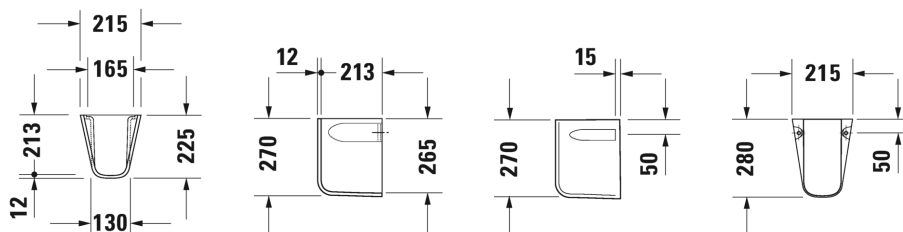

D-Code Halvsøjle # 08571700002

|< 215 mm >|

Halvsøjle	Dimension	Vægt	Ordrenummer
til # 070545			
<b>Farver</b>			
00 Hvid (Alpin)			
<b>Varianter</b>			
	215 x 225 mm	4,600 kg	08571700002
<b>Tilbehør</b>			
Befæstigelse til gulvbidet, gulvtoilet og halvsøjle, hvide og krom kapper	Ø 6 x 70 mm	0,400 kg	006701
<b>Matchende produkter</b>			
Håndvask med overløb, med platform til hanehul, glaseret på undersiden, 450 x 340 mm	450 x 340 mm		070545

Alle tegninger indeholder nødvendige mål indenfor standard tolerancer. De er angivet i mm og er vejledende. For præcise mål, specielt ved specielle anvendelsesområder, anbefaler vi at vente til produktet er modtaget.